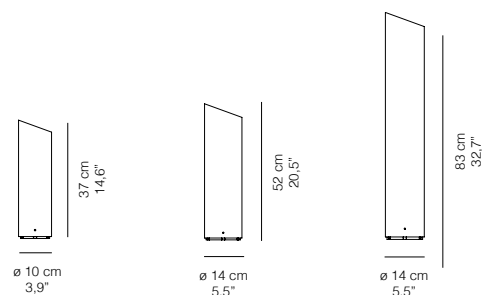

## SLICE / Design Enrico Franzolini with Vicente Garcia Jimenez

Da appoggio/ Table desk		SORGENTI LUMINOSE / LIGHT SOURCES			CERTIFICATIONS	
MISURE / DIMENSIONS		HALOG.	LED	FLUO	CERTIFICATIONS	
CM.	INCHES				CERTIFICATIONS	
<b>SLICE Piccola</b>	10ø x 37H	max 1x75W E27 PAR 30S	1x11W 230V E27 PAR 30S		□ ▽ CE IP 20 (E)	
<b>SLICE Media</b>	14ø x 52H	max 1x100W E27 PAR 38	1x16W E27 PAR 38	1x23W E27 PAR 38	□ ▽ CE IP 20 (E)	
<b>SLICE Grande</b>	14ø x 83H	max 1x100W E27 PAR 38	1x16W E27 PAR 38	1x23W E27 PAR 38	□ ▽ CE IP 20 (E)	
<b>SLICE Piccola</b>	<b>COLORI / COLOURS</b>				<b>CERTIFICATIONS</b>	
02AP0301-(Y-R-O)	Fibra di carbonio / Carbon fibre - Interno giallo/yellow inside (Y) - Interno rosso / red inside (R) - Interno arancio / orange inside (O)				□ ▽ CE IP 20 (E)	
02AP0302-(Y-R-O)	Fibra di vetro bianco / White Fibreglass - Interno giallo / yellow inside (Y) - Interno rosso / red inside (R) - Interno arancio / orange inside (O)				□ ▽ CE IP 20 (E)	
02AP0302-G	Fibra di vetro oro / Gold Fibreglass- Interno oro / Gold inside				□ ▽ CE IP 20 (E)	
<b>SLICE Media</b>	<b>COLORI / COLOURS</b>				<b>CERTIFICATIONS</b>	
02AP0401-(Y-R-O)	Fibra di carbonio / Carbon fibre - Interno giallo / yellow inside (Y) - Interno rosso / red inside (R) - Interno arancio / orange inside (O)				□ ▽ CE IP 20 (E)	
02AP0402-(Y-R-O)	Fibra di vetro bianco / White Fibreglass - Interno giallo / yellow inside (Y) - Interno rosso / red inside (R) - Interno arancio / orange inside (O)				□ ▽ CE IP 20 (E)	
02AP0302-G	Fibra di vetro oro / Gold Fibreglass- Interno oro / Gold inside				□ ▽ CE IP 20 (E)	
<b>SLICE Grande</b>	<b>COLORI / COLOURS</b>				<b>CERTIFICATIONS</b>	
02AP0701-(Y-R-O)	Fibra di carbonio / Carbon fibre - Interno giallo / yellow inside (Y) - Interno rosso / red inside (R) - Interno arancio / orange inside (O)				□ ▽ CE IP 20 (E)	
02AP0702-(Y-R-O)	Fibra di vetro bianco / White Fibreglass - Interno giallo / yellow inside (Y) - Interno rosso / red inside (R) - Interno arancio / orange inside (O)				□ ▽ CE IP 20 (E)	
02AP0702-G	Fibra di vetro oro / Gold Fibreglass - Interno oro / Gold inside				□ ▽ CE IP 20 (E)	
	<b>OPZIONI / OPTIONS</b>					
DITV	Dimmer					