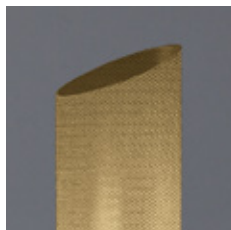

Lampada da terra realizzata in fibra di carbonio oppure in composito di fibra di vetro verniciato. Su richiesta disponibile in tutti i colori.

Floor lamp in carbon fibre or in composite Fibreglass painted. On request, any color available.

02TR1802-G

Special Gold Edition (G)

SLICE / Design Enrico Franzolini with Vicente Garcia Jimenez

SLICE Floor

Terra / Floor

MISURE / DIMENSIONS

CM.	INCHES
14ø x 180H	5,5ø x 70,9H

SORGENTI LUMINOSE / LIGHT SOURCES

HALOG.	LED	FLUO
max 1x100W E27 PAR 38	1x16W E27 PAR 38	1x23W E27 PAR 38

COLORI / COLOURS

02TR1801-(Y-R-O)	Fibra di carbonio / Carbon fibre - Interno giallo/yellow inside (Y) - Interno rosso / red inside (R) - Interno arancio / orange inside (O)
02TR1802-(Y-R-O)	Fibra di vetro bianco / White Fibreglass - Interno giallo / yellow inside (Y) - Interno rosso / red inside (R) - Interno arancio / orange inside (O)
02TR1802-G	Fibra di vetro oro / Gold Fibreglass - Interno oro / Gold inside