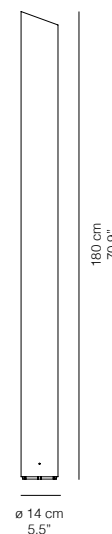

Lampada da terra realizzata in fibra di carbonio oppure in composito di fibra di vetro verniciato. Su richiesta disponibile in tutti i colori.

Floor lamp in carbon fibre or in composite Fibreglass painted. On request, any color available.

02TR1802-G

Special Gold Edition (G)

SLICE / Design Enrico Franzolini with Vicente Garcia Jimenez

SLICE Floor

Terra / Floor

MISURE / DIMENSIONS

CM.	INCHES
14ø x 180H	5,5ø x 70,9H

SORGENTI LUMINOSE / LIGHT SOURCES

HALOG.	LED	FLUO
max 1x100W E27 PAR 38	1x16W E27 PAR 38	1x23W E27 PAR 38

COLORI / COLOURS

02TR1801-(Y-R-O)	Fibra di carbonio / Carbon fibre - Interno giallo/yellow inside (Y) - Interno rosso / red inside (R) - Interno arancio / orange inside (O)
02TR1802-(Y-R-O)	Fibra di vetro bianco / White Fibreglass - Interno giallo / yellow inside (Y) - Interno rosso / red inside (R) - Interno arancio / orange inside (O)
02TR1802-G	Fibra di vetro oro / Gold Fibreglass - Interno oro / Gold inside