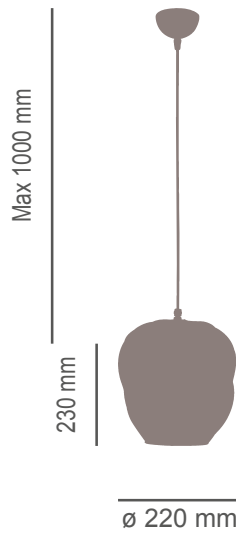

Saba

Saba

Descrizione tecnica:

Lampada a sospensione in vetro soffiato bianco.

Parti metalliche colore oro.

Disponibile anche con vetro soffiato trasparente e parti metalliche colore cromo.

Cod. SABA | S | 500 CR

Cod. SABA | S | 500 OR

N° 1x max E27

Design: Raffaello Laiti

Saba

Saba

Descrizione tecnica:

Lampada a sospensione in vetro soffiato e metallo nelle tonalità:
vetro bianco con montatura oro
vetro trasparente con montatura cromo.

Cod. SABA/S/MD

N° 1 x E27, max 72 W

Cod. SABA/S/P

N° 1 x E27, max 72 W

Descrizione tecnica:

Lampada a parete, nelle tonalità:
vetro bianco con montatura oro
vetro trasparente con montatura cromo.

Cod. SABA/AP

N° 1 x E27, max 72 W

Design: Raffaello Laiti