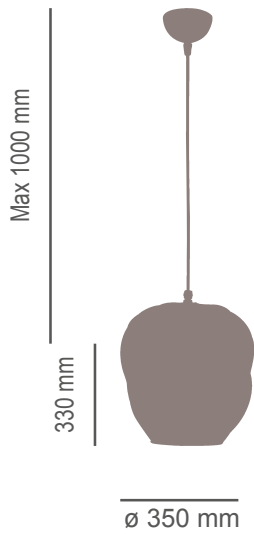

Saba

Saba

Descrizione tecnica:

Lampada a sospensione in vetro soffiato bianco.

Parti metalliche colore oro.

Disponibile anche con vetro soffiato trasparente e parti metalliche colore cromo.

Cod. SABA | S | 500 CR

Cod. SABA | S | 500 OR

N° 1x max E27

Design: Raffaello Laiti

Saba

Saba

Descrizione tecnica:

Lampada a sospensione in vetro soffiato e metallo nelle tonalità:
vetro bianco con montatura oro
vetro trasparente con montatura cromo.

Cod. SABA/S/MD

N° 1 x E27, max 72 W

Cod. SABA/S/P

N° 1 x E27, max 72 W

Descrizione tecnica:

Lampada a parete, nelle tonalità:
vetro bianco con montatura oro
vetro trasparente con montatura cromo.

Cod. SABA/AP

N° 1 x E27, max 72 W

Design: Raffaello Laiti