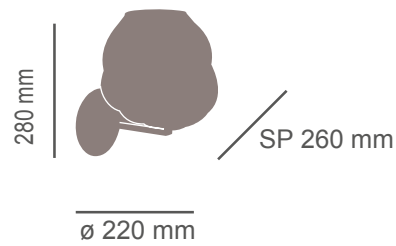

Saba

Saba

Descrizione tecnica:

Lampada a sospensione in vetro soffiato bianco.

Parti metalliche colore oro.

Disponibile anche con vetro soffiato trasparente e parti metalliche colore cromo.

Cod. SABA | S | 500 CR

Cod. SABA | S | 500 OR

N° 1x max E27

Design: Raffaello Laiti

Saba

Saba

Descrizione tecnica:

Lampada a sospensione in vetro soffiato e metallo nelle tonalità:
vetro bianco con montatura oro
vetro trasparente con montatura cromo.

Cod. SABA/S/MD

N° 1 x E27, max 72 W

Cod. SABA/S/P

N° 1 x E27, max 72 W

Descrizione tecnica:

Lampada a parete, nelle tonalità:
vetro bianco con montatura oro
vetro trasparente con montatura cromo.

Cod. SABA/AP