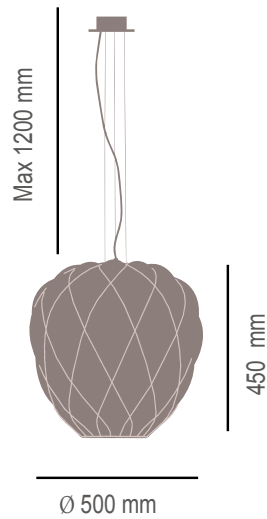

Saba

Saba

Descrizione tecnica:

Lampada a sospensione in vetro soffiato bianco.

Parti metalliche colore oro.

Disponibile anche con vetro soffiato trasparente e parti metalliche colore cromo.

Cod. SABA | S | 500 CR

Cod. SABA | S | 500 OR

N° 1x max E27

Design: Raffaello Laiti

Saba

Saba

Descrizione tecnica:

Lampada a sospensione in vetro soffiato e metallo nelle tonalità:
vetro bianco con montatura oro
vetro trasparente con montatura cromo.

Cod. SABA/S/MD

N° 1 x E27, max 72 W

Cod. SABA/S/P

N° 1 x E27, max 72 W

Descrizione tecnica:

Lampada a parete, nelle tonalità:
vetro bianco con montatura oro
vetro trasparente con montatura cromo.

Cod. SABA/AP

N° 1 x E27, max 72 W

Design: Raffaello Laiti