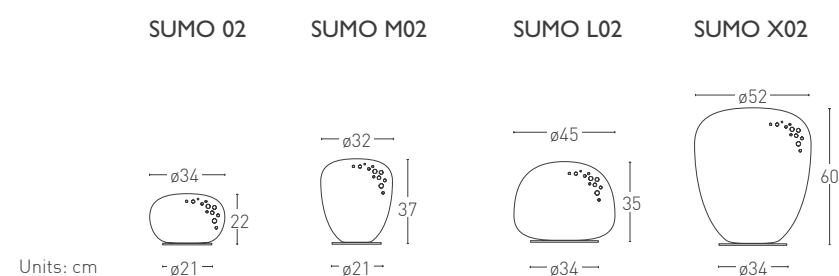

SUMO 02/M02/L02/X02

Design VillaTosca

Lampade da tavolo realizzate in policarbonato microforato. Base realizzata in metallo verniciato bianco opaco. Regolatore di intensità luminosa incluso.

Table lamps in micropunched polycarbonate. Metal frame is powder coated in matte white. Dimmer included.