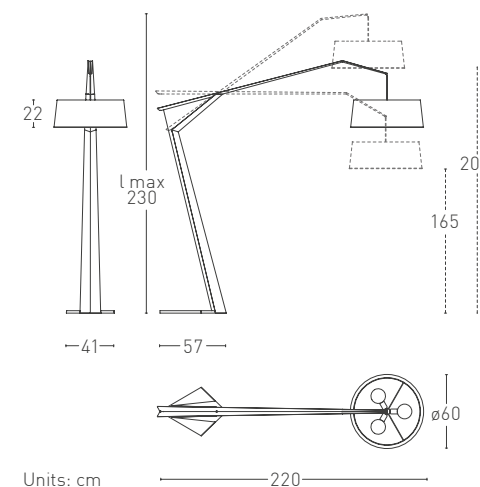

GRUS

Design Alberto Saggia+Valerio Sommella

Lampada da terra con punto luce decentrato caratterizzata da un'esile struttura geometrica realizzata in lamiera verniciata e disponibile nelle finiture grigio grafite o grigio perla.

La struttura portante è divisa in due parti, una imperniata sull'altra, tenute in tensione da un cavo metallico che scorre parallelo alla struttura e fissato alla base romboidale.

La regolazione della tensione del cavo consente la regolazione in altezza del grande diffusore in tessuto che nasconde la sorgente luminosa.

Diffusore disponibile nelle finiture white, red wine e sage.

Floor lamp with decentralized lighting spot and with a thin geometric structure finely realized in aluminium sheet and available in graphite grey or pearl grey finishes.

The framework is composed of two parts, one pivoted on the other, fixed by a metal adjustable wire along the structure and set on the metal rhomboidal base.

The adjustment of the metal wire allows height regulation of the large textile diffuser that hides the light source.