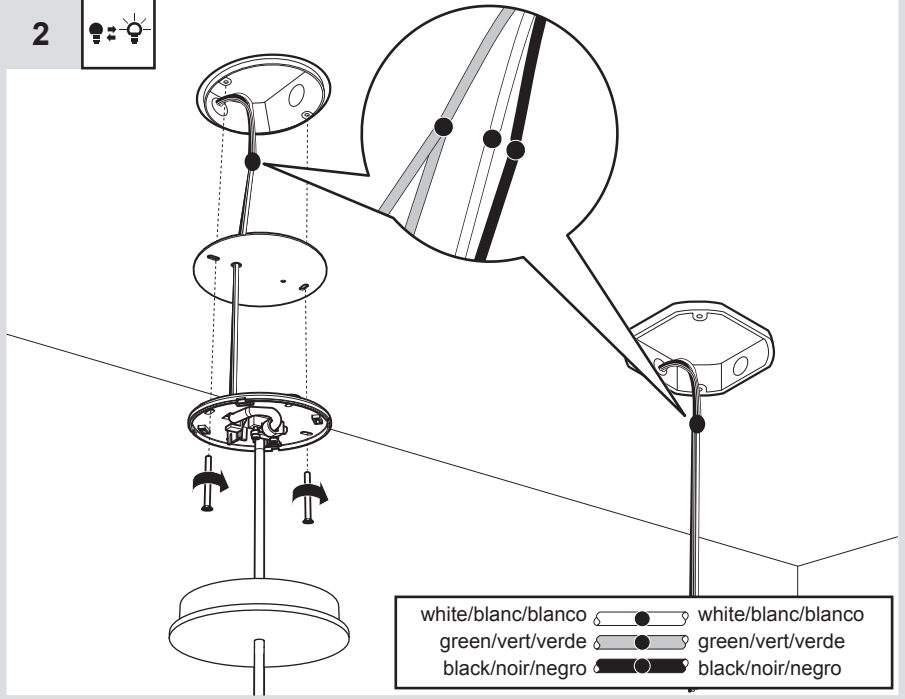

Artemide®

GLO light

design
Patrick Norguet

i

1

+

2

3a