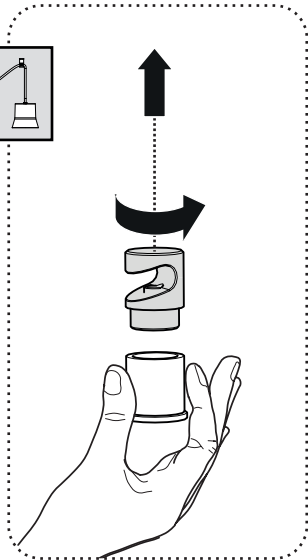

Artemide®

GLO light

design
Patrick Norguet

i

1

+

2

3a