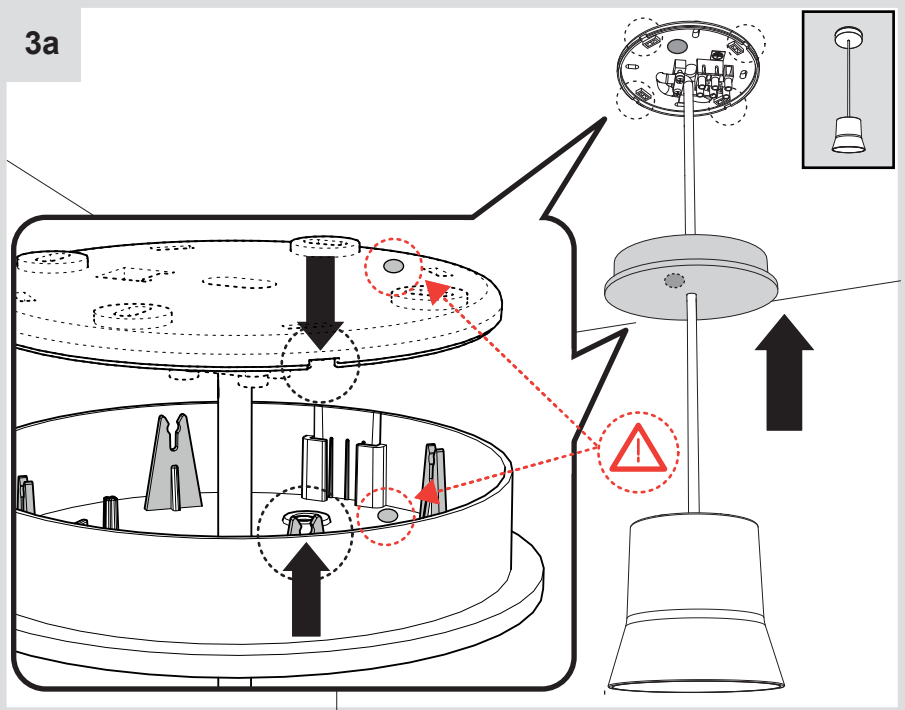

Artemide®

GLO light

design
Patrick Norguet

i

1

+

2

3a