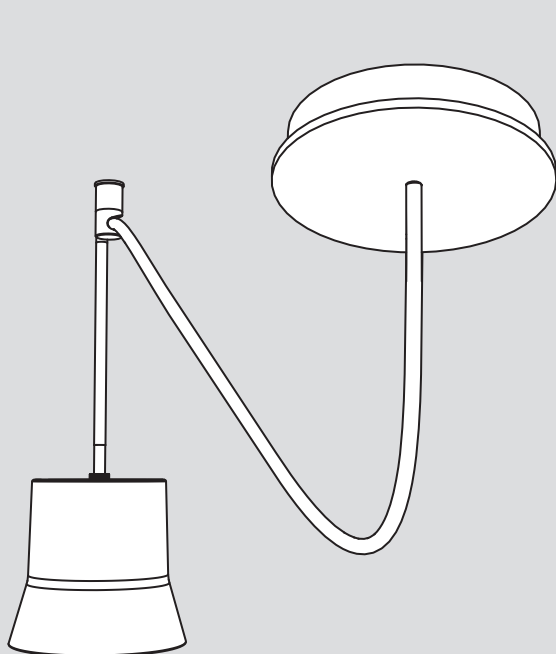

Artemide®

GLO light

design
Patrick Norguet

i

1

+

2

3a