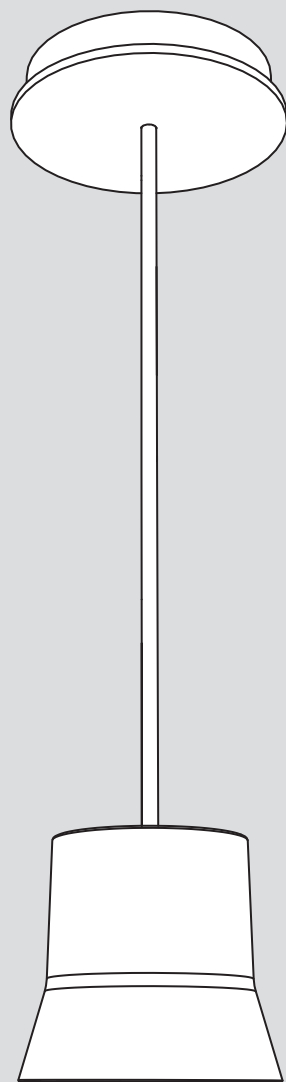

Artemide®

GLO light

design
Patrick Norguet

i

1

+

2

3a