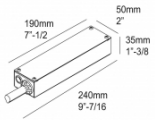

[Weblink / Specsheet](#)

NIC 500mA-DC 12W Mains dim 120V
6 202 919 99 11

[Weblink / Specsheet](#)