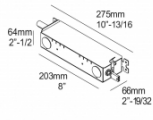

[Weblink / Specsheet](#)

NIC 700mA-DC 25W 0-10V dim 277V
6 202 969 99 21

[Weblink / Specsheet](#)

NIC 700mA-DC 25W Mains dim 120V
6 202 921 99 11

Related references

MOUNTING KITS

[Weblink / Specsheet](#)

MOUNTING KIT 75
202 00 75