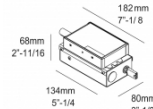

NIC 500mA-DC 25W 0-10V dim 120V
6 202 920 99 11

[Weblink / Specsheet](#)