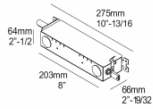

NIC 500mA-DC 15W Hi-Jume 1%
EcoSystem 120V
6 202 9122 99 11

[Weblink / Specsheet](#)