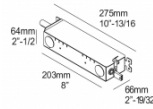

NIC 500mA-DC 15W Hi-Jume 1%
EcoSystem 277V
6 202 9122 99 21

[Weblink / Specsheet](#)