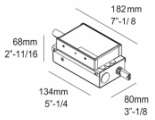

[Weblink / Specsheet](#)

NIC 700mA-DC 25W 0-10V dim 277V
6 202 969 99 21

[Weblink / Specsheet](#)

NIC 700mA-DC 25W Mains dim 120V
6 202 921 99 11

Related references

MOUNTING KITS

[Weblink / Specsheet](#)

MOUNTING KIT 75
202 00 75