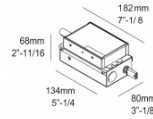

NIC 700mA-DC 25W 0-10V dim 120V
6 202 969 99 11

[Weblink / Specsheet](#)