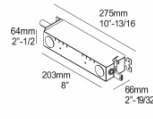

NIC 700mA-DC 16W Hi-Jume
EcoSystem 277V
6 202 9123 99 21

[Weblink / Specsheet](#)