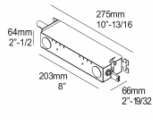

[Weblink / Specs sheet](#)

NIC 700mA-DC 25W 0-10V dim 277V
6 202 969 99 21

[Weblink / Specs sheet](#)

NIC 700mA-DC 25W Mains dim 120V
6 202 921 99 11

DEEP RINGO LED 93533
6 202 272 811 952

Related project picture of product family: