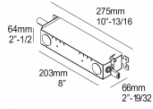

[Weblink / Specs sheet](#)

NIC 500mA-DC 15W Hi-Jume 1%
EcoSystem 120V
6 202 9122 99 11