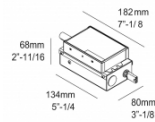

[Weblink / Specs sheet](#)

NIC 500mA-DC 25W 0-10V dim 120V
6 202 920 99 11