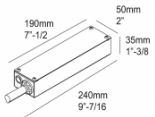

[Weblink / Specs sheet](#)

NIC 500mA-DC 12W Mains dim 120V
6 202 919 99 11