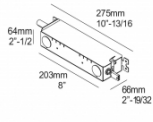

[Weblink / Specs sheet](#)

NIC 700mA-DC 16W Hi-Jume
EcoSystem 120V
6 202 9123 99 11