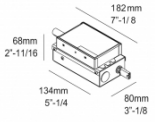

[Weblink / Specs sheet](#)

NIC 500mA-DC 25W 0-10V dim 277V
6 202 920 99 21