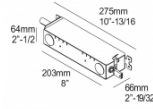

[Weblink / Specs sheet](#)

NIC 500mA-DC 15W Hi-Jume 1%
EcoSystem 277V
6 202 9122 99 21