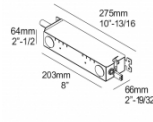

[Weblink / Specs sheet](#)

NIC 700mA-DC 16W Hi-Jume
EcoSystem 277V
6 202 9123 99 21