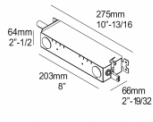

[Weblink / Specs sheet](#)

NIC 700mA-DC 25W 0-10V dim 277V
6 202 969 99 21

[Weblink / Specs sheet](#)

NIC 700mA-DC 25W Mains dim 120V
6 202 921 99 11

DEEP RINGO LED 93033
6 202 272 811 932

Related project picture of product family: