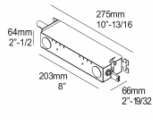

[Weblink / Specs sheet](#)

NIC 700mA-DC 25W 0-10V dim 277V  
6 202 969 99 21

[Weblink / Specs sheet](#)

NIC 700mA-DC 25W Mains dim 120V  
6 202 921 99 11

DEEP RINGO LED 92733  
6 202 272 811 922

Related project picture of product family: