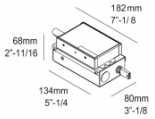

[Weblink / Specs sheet](#)

NIC 500mA-DC 15W Hi-Jume 1%  
EcoSystem 277V  
6 202 9122 99 21

[Weblink / Specs sheet](#)

NIC 500mA-DC 25W 0-10V dim 120V  
6 202 920 99 11

[Weblink / Specs sheet](#)

NIC 500mA-DC 25W 0-10V dim 277V  
6 202 920 99 21