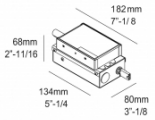

[Weblink / Specs sheet](#)

NIC 700mA-DC 25W 0-10V dim 277V
6 202 969 99 21

[Weblink / Specs sheet](#)

NIC 700mA-DC 25W Mains dim 120V
6 202 921 99 11

CARREE X LED 92733 S1
6 202 20 811 922

Related project picture of product family: