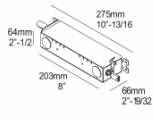

[Weblink / Specs sheet](#)

NIC 700mA-DC 25W 0-10V dim 277V
6 202 969 99 21

[Weblink / Specs sheet](#)

NIC 700mA-DC 25W Mains dim 120V
6 202 921 99 11

CARREE X LED 92733 S1
6 202 20 811 922

Related project picture of product family: