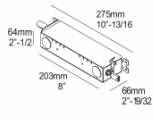

[Weblink / Specs sheet](#)

NIC 700mA-DC 25W 0-10V dim 277V  
6 202 969 99 21

[Weblink / Specs sheet](#)

NIC 700mA-DC 25W Mains dim 120V  
6 202 921 99 11