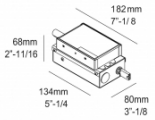

[Weblink / Specs sheet](#)

NIC 700mA-DC 25W 0-10V dim 277V  
6 202 969 99 21

[Weblink / Specs sheet](#)

NIC 700mA-DC 25W Mains dim 120V  
6 202 921 99 11