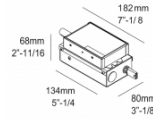

[Weblink / Specs sheet](#)

NIC 700mA-DC 25W 0-10V dim 120V
6 202 969 99 11