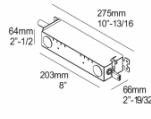

[Weblink / Specs sheet](#)

NIC 700mA-DC 16W Hi-Jume
EcoSystem 277V
6 202 9123 99 21