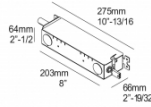

[Weblink / Specs sheet](#)

NIC 500mA-DC 15W Hi-Jume 1%
EcoSystem 277V
6 202 9122 99 21