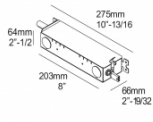

[Weblink / Specs sheet](#)

NIC 700mA-DC 25W Mains dim 120V
6 202 921 99 11