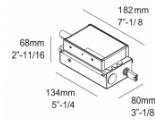

[Weblink / Specs sheet](#)

NIC 500mA-DC 25W 0-10V dim 120V
6 202 920 99 11