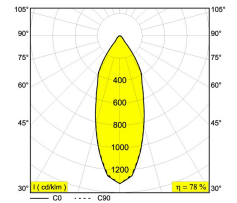

Specification Sheet

BOXY R C 93533 DIM8 6 251 75 811 952 ED8

[Weblink](#)

Available colors: BLACK-BLACK (6 251 75 811 952 ED8 B-B)
 BLACK-GOLD MATT (6 251 75 811 952 ED8 B-MMAT)
 WHITE-BLACK (6 251 75 811 952 ED8 W-B)
 WHITE-WHITE (6 251 75 811 952 ED8 W-W)