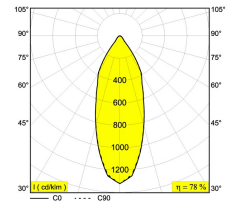

Specification Sheet

BOXY R C 93033 DIM8 6 251 75 811 932 ED8

[Weblink](#)

Available colors: BLACK-BLACK (6 251 75 811 932 ED8 B-B)
 BLACK-GOLD MATT (6 251 75 811 932 ED8 B-MMAT)
 WHITE-BLACK (6 251 75 811 932 ED8 W-B)
 WHITE-WHITE (6 251 75 811 932 ED8 W-W)