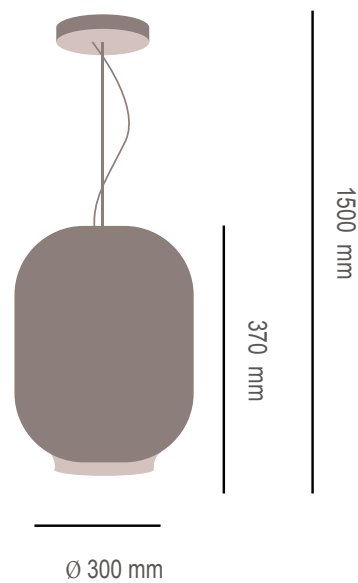

Boreal

Boreal

Descrizione tecnica:

Lampada a sospensione in vetro soffiato balaton nei colori:

- trasparente acidato interno
- fumè acidato interno

Parti metalliche nero opaco.

Cod. Boreal/S/Sat

Cod. Boreal/S/Fume sat

N° 1 x E27 LED 13W=100W

1520 LM Energy A +

Design: Studio tecnico DiGlass