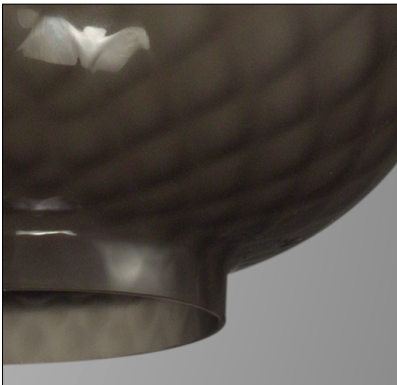

Boreal

Boreal

Descrizione tecnica:

Lampada a sospensione in vetro soffiato balaton nei colori:

- trasparente acidato interno
- fumè acidato interno

Parti metalliche nero opaco.

Cod. Boreal/S/Sat

Cod. Boreal/S/Fume sat

N° 1 x E27 LED 13W=100W

1520 LM Energy A +

Design: Studio tecnico DiGlass