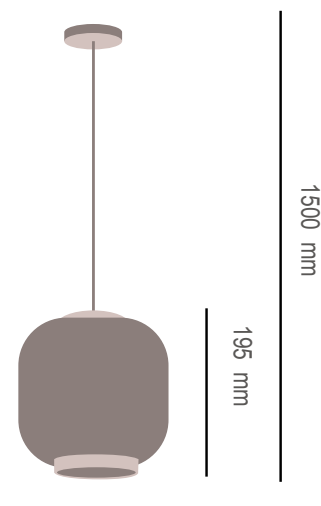

Biancolatte

Biancolatte

Descrizione tecnica:

Serie di lampade in vetro bianco satinato
Parti metalliche nero opaco.

Ø 380 mm

Cod. Biancolatte/S/1
N° 1 x E27 LED 13W=100W
1520 LM Energy A +

Ø 280 mm

Cod. Biancolatte/S/2
N° 1 x E27 LED 13W=100W
1520 LM Energy A +

Ø 150 mm

Cod. Biancolatte/S/3
N° 1 x E27 LED 13W=100W
1520 LM Energy A +

Design: Studio tecnico DiGlass