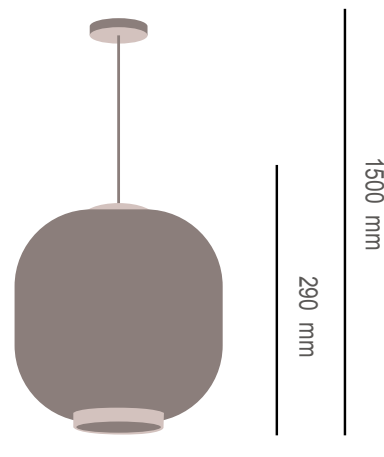

Biancolatte

Biancolatte

Descrizione tecnica:

Serie di lampade in vetro bianco satinato
Parti metalliche nero opaco.

Ø 380 mm

Cod. Biancolatte/S/1
N° 1 x E27 LED 13W=100W
1520 LM Energy A +

Ø 280 mm

Cod. Biancolatte/S/2
N° 1 x E27 LED 13W=100W
1520 LM Energy A +

Ø 150 mm

Cod. Biancolatte/S/3
N° 1 x E27 LED 13W=100W
1520 LM Energy A +

Design: Studio tecnico DiGlass