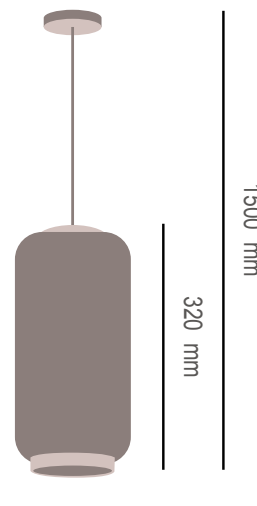

Biancolatte

Biancolatte

Descrizione tecnica:

Serie di lampade in vetro bianco satinato
Parti metalliche nero opaco.

Ø 380 mm

Cod. Biancolatte/S/1
N° 1 x E27 LED 13W=100W
1520 LM Energy A +

Ø 280 mm

Cod. Biancolatte/S/2
N° 1 x E27 LED 13W=100W
1520 LM Energy A +

Ø 150 mm

Cod. Biancolatte/S/3
N° 1 x E27 LED 13W=100W
1520 LM Energy A +

Design: Studio tecnico DiGlass