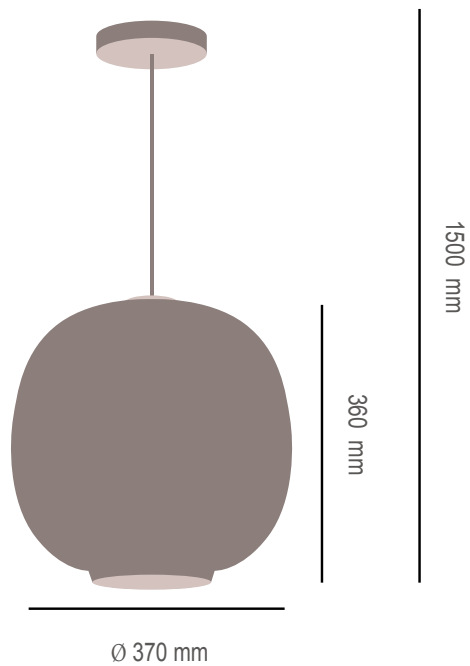

## Descrizione tecnica:

Serie di lampade in vetro soffiato nei colori:

- bianco satinato
- tortora satinato

Parti metalliche nero.

**Cod. Astro/S/BI/sat**

**Cod. Astro/S/Tor/sat**

N° 1 x E27 LED 13W=100W

1520 LM Energy A +