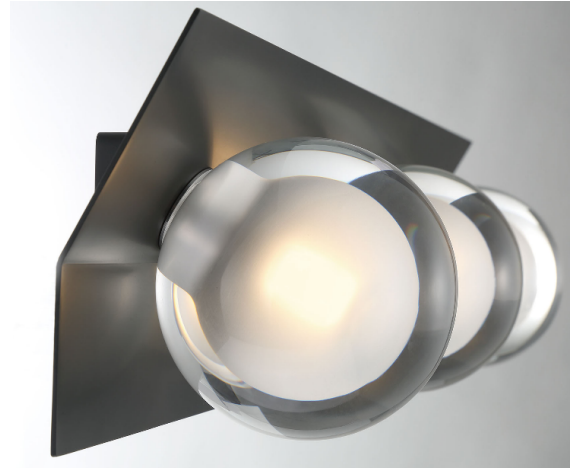

**Vinci, 3 Light LED Vanity**

Safety Standard:

**A) Lutron**

- 1) DVCL-153P
- 2) MACL-153MLH-WH
- 3) PD-6WCL (P-PKG1W-WH-R)
- 4) STCL-153PH-WH

**B) Leviton**

- 1) R11-DSL06-1TW
- 2) R00-RNL06-0TW
- 3) R02-DW6HD-2RW
- 4) R68-06674-POT