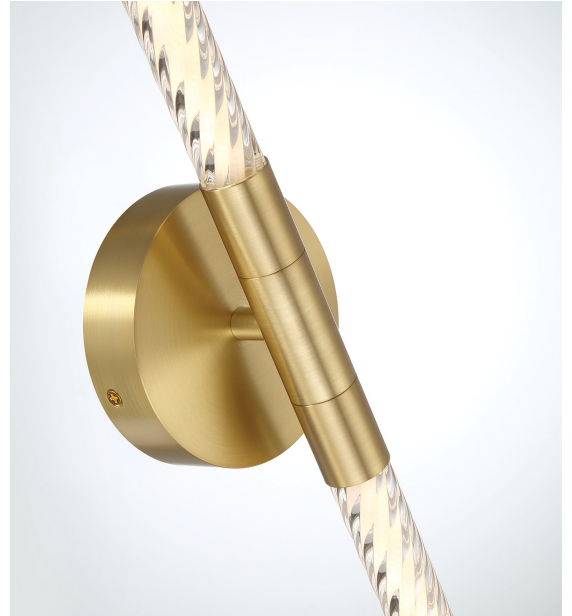

**Volterra, 2 Light LED Vanity, Brushed Gold**

Safety Standard:

**A) Lutron**

- 1) DVCL-153P
- 2) MACL-153MLH-WH
- 3) PD-6WCL (P-PKG1W-WH-R)

**B) Leviton**

- 1) R11-DSL06-1TW
- 2) R00-RNL06-0TW
- 3) R02-DW6HD-2RW