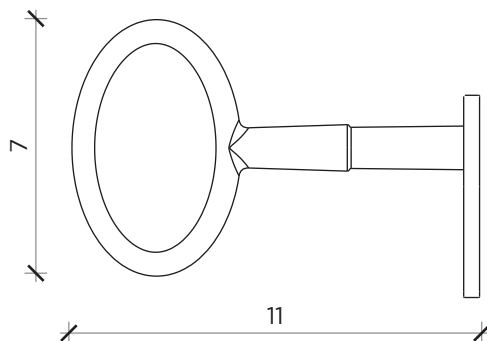

FRONTE | FRONT

LATO | SIDE

MEMORIE

Appendiabiti | Hangers

Designer:

Luca Somaini

Anno | Year:

2017

Materiali | Materials:

Appendiabiti in ottone a forma di chiave | Brass hangers in the shape of a key