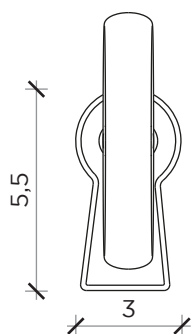

FRONTE | FRONT

LATO | SIDE

MEMORIE

Appendiabiti | Hangers

Designer:

Luca Somaini

Anno | Year:

2017

Materiali | Materials:

Appendiabiti in ottone a forma di chiave | Brass hangers in the shape of a key