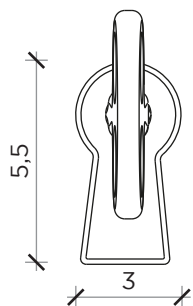

FRONTE | FRONT

LATO | SIDE

MEMORIE

Appendiabiti | Hangers

Designer:

Luca Somaini

Anno | Year:

2017

Materiali | Materials:

Appendiabiti in ottone a forma di chiave | Brass hangers in the shape of a key