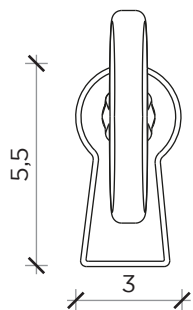

FRONTE | FRONT

LATO | SIDE

MEMORIE

Appendiabiti | Hangers

Designer:

Luca Somaini

Anno | Year:

2017

Materiali | Materials:

Appendiabiti in ottone a forma di chiave | Brass hangers in the shape of a key