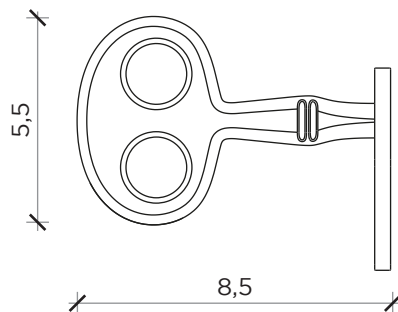

FRONTE | FRONT

LATO | SIDE

MEMORIE

Appendiabiti | Hangers

Designer:

Luca Somaini

Anno | Year:

2017

Materiali | Materials:

Appendiabiti in ottone a forma di chiave | Brass hangers in the shape of a key