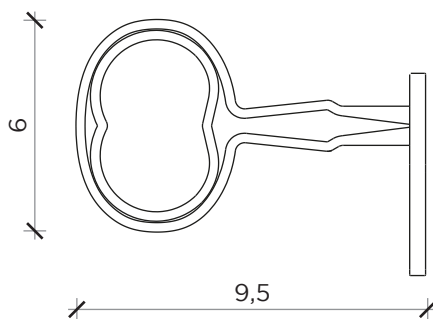

FRONTE | FRONT

LATO | SIDE

MEMORIE

Appendiabiti | Hangers

Designer:

Luca Somaini

Anno | Year:

2017

Materiali | Materials:

Appendiabiti in ottone a forma di chiave | Brass hangers in the shape of a key