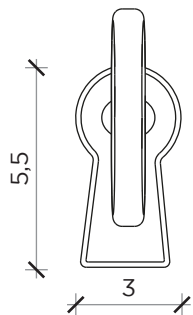

FRONTE | FRONT

LATO | SIDE

MEMORIE

Appendiabiti | Hangers

Designer:

Luca Somaini

Anno | Year:

2017

Materiali | Materials:

Appendiabiti in ottone a forma di chiave | Brass hangers in the shape of a key