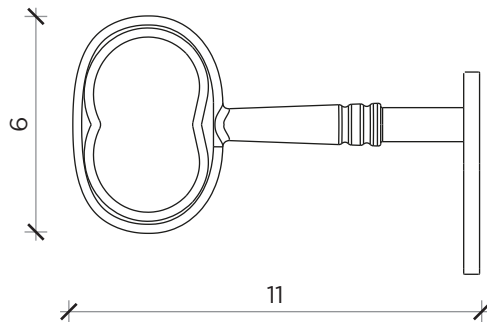

FRONTE | FRONT

LATO | SIDE

MEMORIE

Appendiabiti | Hangers

Designer:

Luca Somaini

Anno | Year:

2017

Materiali | Materials:

Appendiabiti in ottone a forma di chiave | Brass hangers in the shape of a key