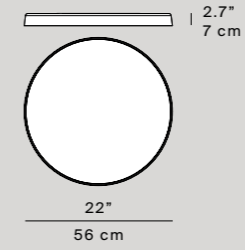

Compendium Plate

D81P1
dimmable 0-10V
or Trailing Edge
120V~

Light source	D81P1	LED 68W* 3000K CRI 90
Materials	Brushed aluminum, injected thermoplastics	
Structure finishes	☒ Black ☒ Brass ☐ Alu	
Certification		

TECHNICAL DATA

MOD. Compendium Plate

LUCEPLAN 2020