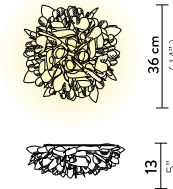

With: Magnetic hanging System

Weight: net 2,76 lbs - gross 5,73 lbs
net 3,09 lbs - gross 6,17 lbs (AUREA)

Packaging: 22,05 x 21,65 x h. 9,06 in

FOLIAGE

VELI CEILING/WALL MINI

Light Source: 2 X 6W E12 LED Filament Bulbs
Veli Aurea: recommended 3000 Kelvin

Dimmable: with dimmable bulbs

Materials: Opalflex® / Lentiflex® / Goldflex® / Steelflex®
Copperflex® / Lentiflex® with cold foil

With: Magnetic hanging System

Weight: net 1,34 lbs - gross 2,65 lbs

Packaging: 14,17 x 14,96 x h. 5,91 in

FOLIAGE

FINISH	SIZE	PRODUCT CODE	EAN CODE	DETAILS
 AUREA	M	VELCM00WHG00000000US	8024727102641	MEDIUM LIGHT SOURCE: 26 cm (10.24") MINI LIGHT SOURCE: 19 cm (7.48")
	MINI	VELCS00WHG00000000US	8024727102642	
 FOLIAGE	M	VELCM00FLG00000000US	8024727084541	MEDIUM LIGHT SOURCE: 26 cm (10.24") MINI LIGHT SOURCE: 19 cm (7.48")
	MINI	VELCS00FLG00000000US	8024727084558	
 COUTURE	M	VELCM00CTR00000000US	8024727073170	MEDIUM LIGHT SOURCE: 26 cm (10.24") MINI LIGHT SOURCE: 19 cm (7.48")
	MINI	VELCS00CTR00000000US	8024727073118	

FINISH	SIZE	PRODUCT CODE	EAN CODE	DETAILS
 PRISMA	M	VELCM00PRS00000000US	8024727064826	MEDIUM LIGHT SOURCE: 26 cm (10.24") MINI LIGHT SOURCE: 19 cm (7.48")
	MINI	VELCS00PRS00000000US	8024727064741	
 GOLD	M	VELCM00GLD00000000US	8024727064840	MEDIUM LIGHT SOURCE: 26 cm (10.24") MINI LIGHT SOURCE: 19 cm (7.48")
	MINI	VELCS00GLD00000000US	8024727064765	
 SILVER	M	VELCM00SLV00000000US	8024727064888	MEDIUM LIGHT SOURCE: 26 cm (10.24") MINI LIGHT SOURCE: 19 cm (7.48")
	MINI	VELCS00SLV00000000US	8024727064789	
 COPPER	M	VELCM00CPP00000000US	8024727064871	MEDIUM LIGHT SOURCE: 26 cm (10.24") MINI LIGHT SOURCE: 19 cm (7.48")
	MINI	VELCS00CPP00000000US	8024727064772	
 WHITE	M	VELCM00WHT00000000US	8024727064895	MEDIUM LIGHT SOURCE: 26 cm (10.24") MINI LIGHT SOURCE: 19 cm (7.48")
	MINI	VELCS00WHT00000000US	8024727064796	
 BLACK	M	VELCM00BLK00000000US	8024727064833	MEDIUM LIGHT SOURCE: 26 cm (10.24") MINI LIGHT SOURCE: 19 cm (7.48")
	MINI	VELCS00BLK00000000US	8024727064758	