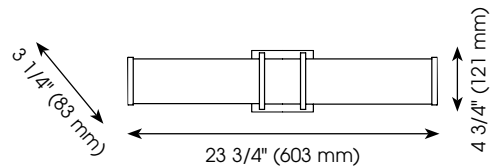

LINE DRAWING