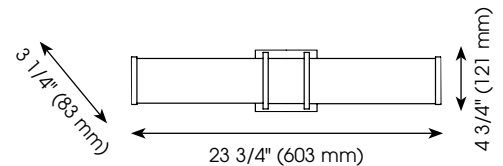

DESSIN DE LIGNE