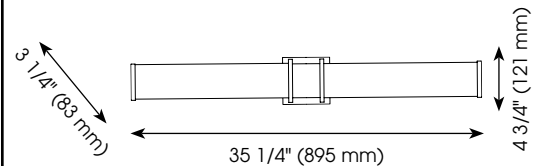

RAPPORT DE SPÉCIFICATIONS DE PRODUIT

NOM DU PROJET: _____

INFORMATION SUPPLÉMENTAIRE: _____

QUANTITÉ REQUISE: _____

NUMÉRO DE PRODUIT: **204129A**

DÉTAILS DU PRODUIT

- **Type de luminaire:** Murale DEL
- **Largeur:** 35 1/4" (895 mm)
- **Hauteur:** 4 3/4" (121 mm)
- **Profondeur:** 3 1/4" (83 mm)
- **Canopé:** 4 3/4" (120 mm) x 4 3/4" (120 mm) x 7/8" (22 mm)
- **Poids:** 4.409 lbs. (2.400 kgs.)
- **Puissance en watts (maximum):** 39W
- **Type d'ampoule:** DEL
- **Lumens:** 2400
- **Kelvin:** 3000K
- **Fini:** Or brossé
- **Abat-jour:** Acrylique blanc
- **Matériel:** Acier avec abat-jour en acrylique
- **Type d'installation:** Relié à la boîte électrique

QUALIFICATIONS

- c-UL-us et c-ETL-us Liste
- Convient aux emplacements humides et secs

FEUILLES D'INSTRUCTIONS

- Français et anglais inclus

AUTRES INFORMATIONS

- **UPC:** 9008606200573
- **Nom du produit:** Tomero
- **Pièces de Remplacement:** -

PHOTO

DESSIN DE LIGNE

EGLO Canada

PRODUCT SPECIFICATIONS REPORT

PROJECT NAME: _____

ADDITIONAL INFORMATION: _____

QUANTITY REQUIRED: _____

PRODUCT NUMBER: **204129A**

PRODUCT DETAILS

- **Fixture Type:** LED Wall Light
- **Width:** 35 1/4" (895 mm)
- **Height:** 4 3/4" (121 mm)
- **Depth:** 3 1/4" (83 mm)
- **Canopy:** 4 3/4" (120 mm) x 4 3/4" (120 mm) x 7/8" (22 mm)
- **Weight:** 4.409 lbs. (2.400 kgs.)
- **Bulb Wattage (maximum):** 39W
- **Bulb Type:** LED
- **Lumens:** 2400
- **Kelvin:** 3000K
- **Finish:** Brushed Gold
- **Shade:** White Acrylic
- **Material:** Steel with Acrylic Shades
- **Installation Type:** Hardwire (Standard 4" Outlet Box)