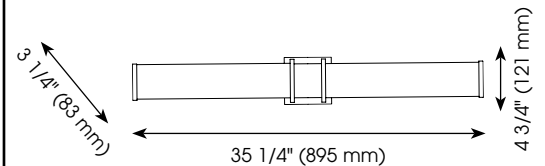

PRODUCT SPECIFICATIONS REPORT

PROJECT NAME: _____

ADDITIONAL INFORMATION: _____

QUANTITY REQUIRED: _____

PRODUCT NUMBER: **204129A**

PRODUCT DETAILS

- **Fixture Type:** LED Wall Light
- **Width:** 35 1/4" (895 mm)
- **Height:** 4 3/4" (121 mm)
- **Depth:** 3 1/4" (83 mm)
- **Canopy:** 4 3/4" (120 mm) x 4 3/4" (120 mm) x 7/8" (22 mm)
- **Weight:** 4.409 lbs. (2.400 kgs.)
- **Bulb Wattage (maximum):** 39W
- **Bulb Type:** LED
- **Lumens:** 2400
- **Kelvin:** 3000K
- **Finish:** Brushed Gold
- **Shade:** White Acrylic
- **Material:** Steel with Acrylic Shades
- **Installation Type:** Hardwire (Standard 4" Outlet Box)

QUALIFICATIONS

- c-UL-us and c-ETL-us Listed
- Suitable for damp and dry locations

INSTRUCTION SHEETS

- Included in English & French

OTHER INFORMATION

- **UPC:** 9008606200573
- **Series Name:** Tomero
- **Part Replacement:** -

PHOTO

LINE DRAWING

EGLO Canada

20700 route Transcanadienne | Baie-D'Urfé | Québec | Canada | H9X 4B7 | Tel. 514-457-5483 | Fax 514-457-5487 | E-Mail: info-canada@eglo.com | www.eglo.com