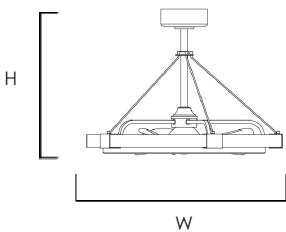

ENERGY INFORMATION AT HIGH SPEED

AIRFLOW : 2600 CFM
ELECTRICITY USE : 27.3W
AIRFLOW EFFICIENCY : 95 CFM / W

FINISHES OPTION

Driftwood / Black (DWBK)

MATERIAL

Steel, Aluminum, ABS

RATINGS

cETLus
Damp Location

INCLUDES

- Wall Mountable Remote Control
- 1 x 8" Downrod

DOWNROD OPTIONS

- 18" (FRD0118BK)
- 24" (FRD0124BK)
- 30" (FRD0130BK)
- 36" (FRD0136BK)

ADDITIONAL

OPERATING TEMPERATURE:
-20°C (-4°F), 40°C (104°F)