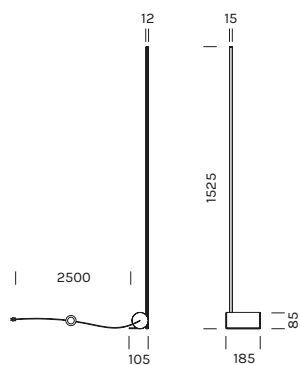

## SLIGHT PT

**Alluminio, ferro**  
**Fascio di luce diffuso**  
**Driver: incluso**  
**Colore cavo: nero**

Aluminum, iron  
Light beam: diffused  
Driver: included  
Cable color: black

<b>7551</b>	<b>W 3000K</b>
<b>Potenza/ Power</b>	1x 34W
<b>Lumen</b>	1x 3375 lm
<b>CRI</b>	>90
<b>Alimentazione/ Supply</b>	220-240Vac

Articolo Item	Temperatura Temperature	Finitura Finish	Dimmer
<b>7551</b>	<b>W</b>	<b>-NE</b>  <b>-OR</b> 	DIMM

Il codice prodotto si compone mettendo uno dopo l'altro, da sinistra a destra, i dati nelle colonne gialle, es: 1111M12-AA  
The product code is created by putting in sequence the data under the yellow columns from left to right, e.g:1111M12-AA