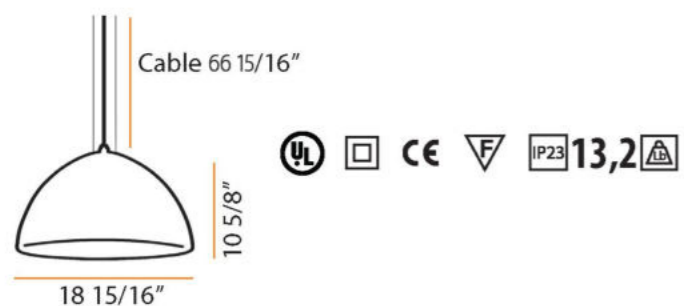

Sapinus

Description of product

Name: Sapinus
 Type: Pendant
 Use: Indoor
 Material: Ceramic and chrome steel

Description du produit

Nom : Sapinus
 Type : Suspendue
 Usage : Intérieure
 Matériel : Céramique et acier chromé

max. 60 W / 127 V 230 V/ E26

1x  

Dimensions:

Colors Couleurs	WHITE BLANC	SAND SABLE	CHOCOLATE CHOCOLAT	GREEN VERT	BLACK NOIR	YELLOW JAUNE	BLUE BLEU
Code	P358	P359	P360	P361	P362	P363	P364

Sapinus

Pendant