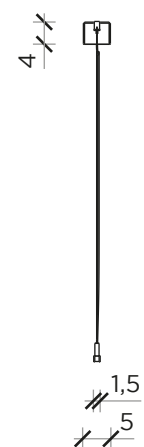

INFORMAZIONI TECNICHE | TECHNICAL INFORMATION

Colore luce | *Light color*: 3000 K
 Luminosità | *Brightness*: 2460 Lumen
 Potenza | *Power*: 17 W

PIANTA | PLAN

FRONTE | FRONT

LATO | SIDE

PHIL

Lampada | Lamp

Designer: Uto Balmoral
 Anno | Year: 2019
 Materiali | Materials: Lampada sospensione in metallo verniciato nero con LED e rosone a soffitto in acciaio cromato |
Black varnished metal suspension lamp with LED and chromed steel ceiling rose