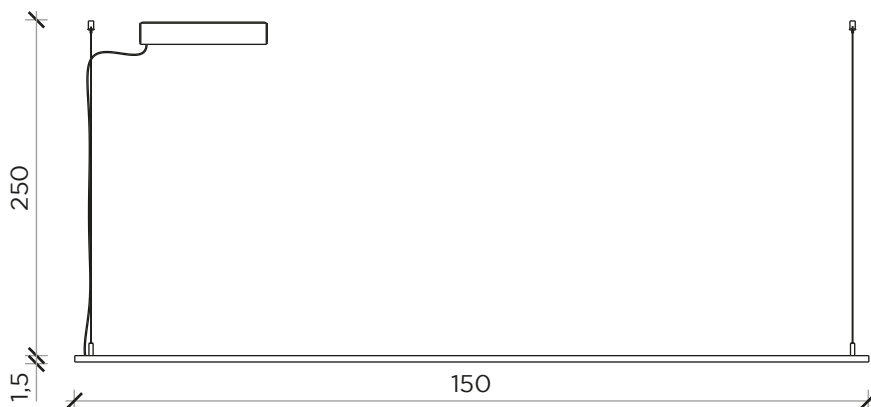

INFORMAZIONI TECNICHE | TECHNICAL INFORMATION

Colore luce | *Light color*: 3000 K
 Luminosità | *Brightness*: 2460 Lumen
 Potenza | *Power*: 17 W

PIANTA | PLAN

FRONTE | FRONT

LATO | SIDE

PHIL

Lampada | Lamp

Designer: Uto Balmoral
 Anno | Year: 2019
 Materiali | Materials: Lampada sospensione in metallo verniciato nero con LED e rosone a soffitto in acciaio cromato |
Black varnished metal suspension lamp with LED and chromed steel ceiling rose