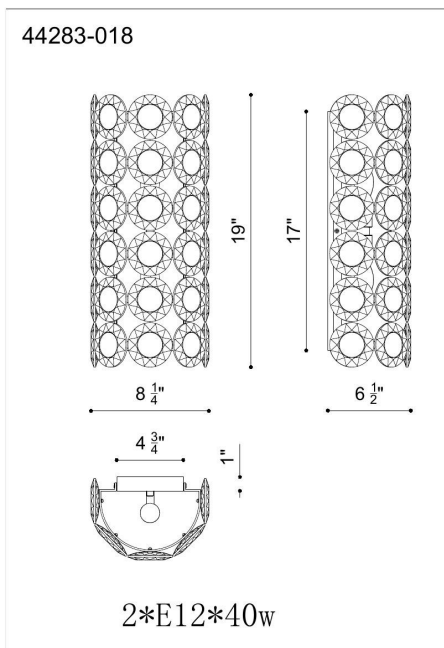

### PRODUCT DETAILS

No.	:	44283-018
Product Color	:	CHROME
Width	:	8.5"
Height	:	19"
Ext	:	6"

### TECHNICAL DETAILS

Canopy / Backplate Length	:	17"
Canopy / Backplate Height	:	1"
Canopy / Backplate Width	:	4.75"
Location	:	DRY