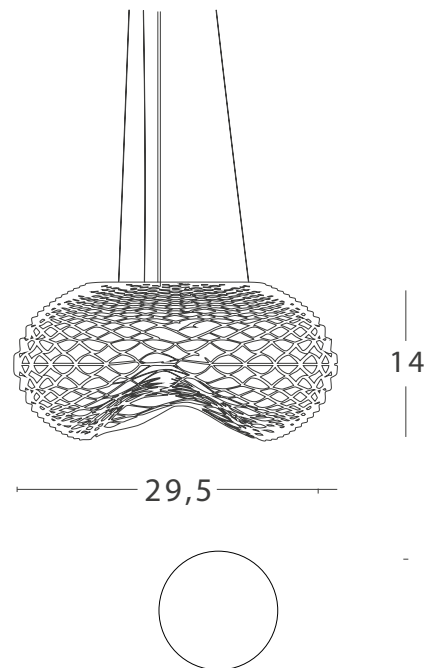

Design by Paolo Ulian

SCHEDA TECNICA / DATA SHEET

Dim. rosone: Ø 8 in altezza 2 in  
 Ceiling rose dim.: Ø 8 in height 2 in

**UTILIZZO / USE**

**TIPOLOGIA / TYPOLOGY**

**MATERIALI / MATERIALS**

**COLORE PORTALAMPADA / LAMPHOLDER COLOR**

**FINITURE CAVO / CABLE COLOURS**

**SORGENTE LUMINOSA / LIGHT SOURCE**

**ATTACCO / LAMPHOLDER**

**ASSORBIMENTO MAX / MAXIMUM CONSUMPTION**

**TIPO DI EMISSIONE / LIGHT EMISSION TYPE**

**TENSIONE DI ALIMENTAZIONE / SUPPLY VOLTAGE**