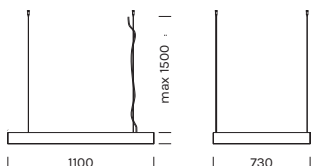

PRELIMINARY

Solo Corpo / Only Body

6360	M 2700	W 3000	N 4000
Potenza/ Power	1x103.2W, 2x20.4W	1x103.2W, 2x20.4W	1x103.2W, 2x20.4W
Lumen	1x11008lm, 2x2176lm	1x12026lm, 2x2377lm	1x12246lm, 2x2421lm
CRI	>90	>90	>90
Alimentazione/ Supply	24Vdc	24Vdc	24Vdc

Articolo Item	Temperatura Temperature	°Optica °Optic	Finitura Finish
6360	M	02	-NG ■
	W		
	N