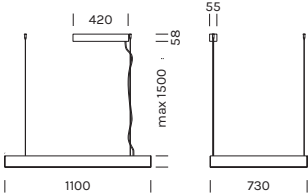

PRELIMINARY

CASAMBI - Rosone con driver incluso
CASAMBI - Canopy with driver included

6362/01	M 2700	W 3000	N 4000
Potenza/ Power	1x103.2W, 2x20.4W	1x103.2W, 2x20.4W	1x103.2W, 2x20.4W
Lumen	1x11008lm, 2x2176lm	1x12026lm, 2x2377lm	1x12246lm, 2x2421lm
CRI	>90	>90	>90
Alimentazione/ Supply	220Vac 50Hz	220Vac 50Hz	220Vac 50Hz

Articolo Item	Temperatura Temperature	°Optica °Optic	Rosone Canopy	Corpo Body
6362/01	M	02	-NE ■	-NG ■
RS10/04 (1Pz)	W			
6360 (1Pz)	N			

2CH - PUSH/1-10V/DALI - Rosone con driver incluso
2CH - PUSH/1-10V/DALI - Canopy with driver included

6362/02	M 2700	W 3000	N 4000
Potenza/ Power	1x103.2W, 2x20.4W	1x103.2W, 2x20.4W	1x103.2W, 2x20.4W
Lumen	1x11008lm, 2x2176lm	1x12026lm, 2x2377lm	1x12246lm, 2x2421lm
CRI	>90	>90	>90
Alimentazione/ Supply	220Vac 50Hz	220Vac 50Hz	220Vac 50Hz