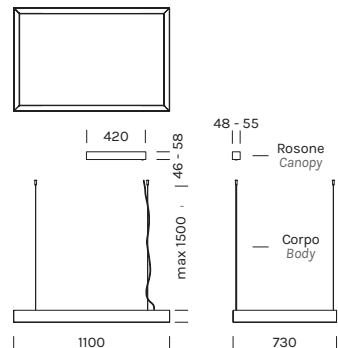

SOSPENSIONE / SUSPENSION

MEETING SILENCE LEAF

alluminio, policarbonato
sospensione fonoassorbente
fascio di luce verso l'alto e
verso il basso

aluminium, polycarbonate
soundabsorbing suspension
lamp
beam of light up and down

ON-OFF - Rosone con driver incluso
ON-OFF - Canopy with driver included

	M 2700	W 3000	N 4000
Potenza/ Power	1x103.2W, 2x20.4W	1x103.2W, 2x20.4W	1x103.2W, 2x20.4W
Lumen	1x11008lm, 2x2176lm	1x12026lm, 2x2377lm	1x12246lm, 2x2421lm
CRI	>90	>90	>90
Alimentazione/ Supply	220Vac 50Hz	220Vac 50Hz	220Vac 50Hz

Articolo Item	Temperatura Temperature	°Optica °Optic	Rosone Canopy	Corpo Body
6361	M	02	-NE ■	-NG ■
RS08/02 (1Pz)	W			
6360 (1Pz)	N			

PUSH/1-10V/DALI - Rosone con driver incluso
PUSH/1-10V/DALI - Canopy with driver included

Articolo Item	Temperatura Temperature	°Optica °Optic	Rosone Canopy	Corpo Body
6362	M	02	-NE ■	-NG ■
RS10/02 (1Pz)	W			
6360 (1Pz)	N			

Il codice prodotto si compone mettendo uno dopo l'altro, da sinistra a destra, i dati nelle colonne gialle, es: 1111M12-AA
The product code is created by putting in sequence the data under the yellow columns from left to right, e.g:1111M12-AA