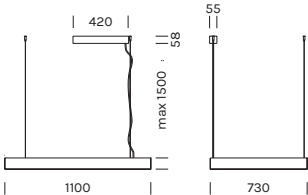

Articolo Item	Temperatura Temperature	°Optica °Optic	Rosone Canopy	Corpo Body
6362/02	M	02	-NE ■	-NG ■
RS10/06 (1Pz)	W			
6360 (1Pz)	N			

Il codice prodotto si compone mettendo uno dopo l'altro, da sinistra a destra, i dati nelle colonne gialle, es: 1111M12-AA
The product code is created by putting in sequence the data under the yellow columns from left to right, e.g:1111M12-AA