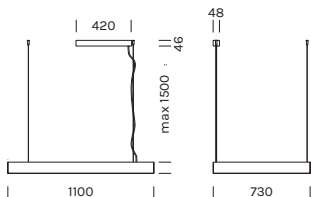

ON-OFF - Rosone con driver incluso
ON-OFF - Canopy with driver included

	M 2700	W 3000	N 4000
Potenza/ Power	1x103.2W, 2x20.4W	1x103.2W, 2x20.4W	1x103.2W, 2x20.4W
Lumen	1x11008lm, 2x2176lm	1x12026lm, 2x2377lm	1x12246lm, 2x2421lm
CRI	>90	>90	>90
Alimentazione/ Supply	220Vac 50Hz	220Vac 50Hz	220Vac 50Hz

Articolo Item	Temperatura Temperature	°Optica °Optic	Rosone Canopy	Corpo Body
6362	M	02	-NE ■	-NG ■
RS10/02 (1Pz)	W			
6360 (1Pz)	N			

Il codice prodotto si compone mettendo uno dopo l'altro, da sinistra a destra, i dati nelle colonne gialle, es: 1111M12-AA
The product code is created by putting in sequence the data under the yellow columns from left to right, e.g:1111M12-AA