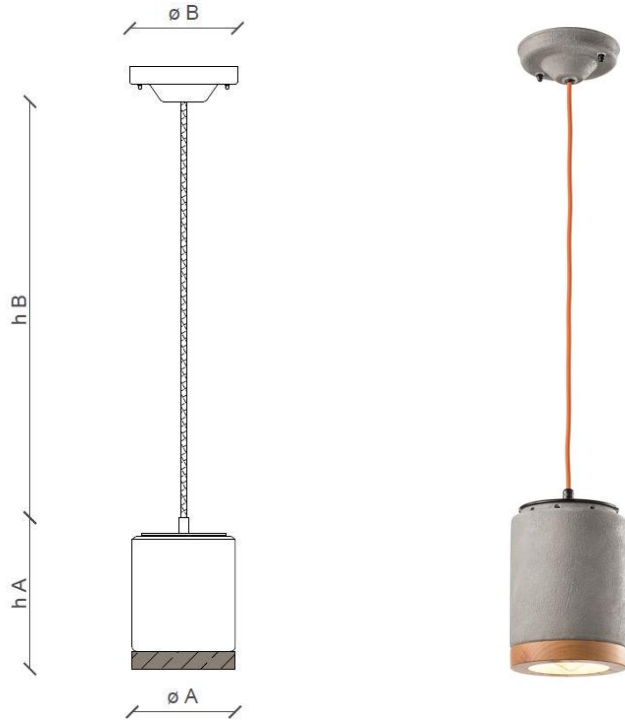

# FERROLUCE

CODE	C988
COLLECTION	RETRO'
DATE	26/09/2023
REV.	02
BRAND	FERROLUCE

<b>h A</b>	7.48"
<b>h B</b>	43.3"
<b>Ø A</b>	4.92"
<b>Ø B</b>	4.92"

## SPECIFIC INFORMATION

<b>Height A</b>	7.48"	<b>Socket</b>	1 x E26
<b>Height B</b>	43.3" (max)	<b>Max Power</b>	25 Watt
<b>Ø A</b>	4.92"	<b>U.L.</b>	Yes
<b>Ø B</b>	4.92"	<b>Voltage</b>	120
<b>Materials</b>	Ceramic	<b>Weight lbs</b>	2.42
<b>IP</b>	20	<b>Adjustability</b>	Yes
<b>Class</b>	I		