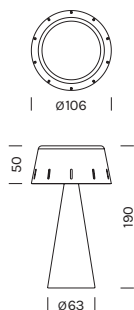

INDOOR

TAVOLO RICARICABILI / TABLE -WIRELESS

MAKÀ

Ferro
Fascio di luce diffuso verso il basso
Driver: incluso

Iron
Light beam: diffused downward-projected
Driver: included

7715

Potenza/ Power	1x 2W
Lumen	1x 100% = 263 lm 50% = 118 lm 30% = 63 lm
CRI	>90
Alimentazione/ Supply	3,7Vdc - Li Poly 4400mAh