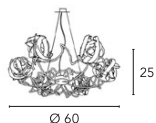

Gomitoli

Michele Bellesso design

Gomitoli 3011/L12L

Gomitoli 3011/L8LSW

Gomitoli 3011/L8L

Gomitoli 3011/S10L

Gomitoli 3011/A2L

Gomitoli 3011/L12L
12 x max 60W
G9 230V
CE V

Gomitoli 3011/L8L
8 x max 60W
G9 230V
CE V

Gomitoli 3011/L6L
6 x max 60W
G9 230V
CE V

Gomitoli 3011/A2L
2 x max 60W
G9 230V
CE V

Gomitoli 3011/LU
1 x max 60W
G9 230V
CE V

Gomitoli 3011/LU

max 120
Gomitoli 3011/S10L
10 x max 40W
G9 230V
Misure a richiesta
Custom size available
CE V