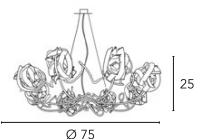

Gomitoli

Michele Bellesso design

Gomitoli 3011/L12L

Gomitoli 3011/L8LSW

Gomitoli 3011/L8L

Gomitoli 3011/S10L

Gomitoli 3011/A2L

Gomitoli 3011/L12L
12 x max 60W
G9 230V
CE V

Gomitoli 3011/L8L
8 x max 60W
G9 230V
CE V

Gomitoli 3011/L6L
6 x max 60W
G9 230V
CE V

Gomitoli 3011/A2L
2 x max 60W
G9 230V
CE V

Gomitoli 3011/LU
1 x max 60W
G9 230V
CE V

Gomitoli 3011/LU

max 120
Gomitoli 3011/S10L
10 x max 40W
G9 230V
Misure a richiesta
Custom size available
CE V

max 120
Gomitoli 3011/S7L
7 x max 40W
G9 230V
Misure a richiesta
Custom size available
CE V

max 100
Gomitoli 3011/S1L
1 x max 40W
G9 230V
CE V

**Finiture
Finishings
Отделки**

- 16+05 - Laccato nero + Bagno Cromo
16+05 - Black lacquered + Chromium bath
16+05 - Лакированный чёрный + Хром (гальваническое покрытие)
- 16+06 - Laccato nero + Bagno oro
16+06 - Black lacquered + Gold bath
16+06 - Лакированный чёрный + Золото (гальваническое покрытие)
- 17+05 - Laccato bianco + Bagno Cromo
17+05 - White lacquered + Chromium bath
17+05 - Лакированный белый + Хром (гальваническое покрытие)
- 17+06 - Laccato bianco + Bagno oro
17+06 - White lacquered + Gold bath
17+06 - Лакированный белый + Золото (гальваническое покрытие)