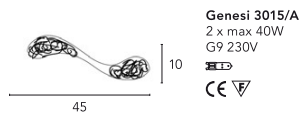

Genesis

Michele Bellesso design

Genesis 3015/S5L

Genesi 3015/S9L

Genesi 3015/A

Genesi 3015/PL

Finiture
 Finishings
 Отделки

- 05 - Bagno Cromo
- 05 - Chromium bath
- 05 - Хром (гальваническое покрытие)
- 12 - Nichel nero
- 12 - Black nickel
- 12 - Черный никель (гальваническое покрытие)
- 17 - Laccato bianco
- 17 - White lacquered
- 17 - Лакированный белый