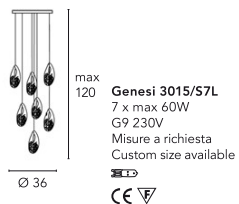

Genesis

Michele Bellesso design

Genesis 3015/S5L

Genesi 3015/S9L

Genesi 3015/A

Genesi 3015/PL

Finiture
 Finishings
 Отделки

- 05 - Bagno Cromo
- 05 - Chromium bath
- 05 - Хром (гальваническое покрытие)
- 12 - Nichel nero
- 12 - Black nickel
- 12 - Черный никель (гальваническое покрытие)
- 17 - Laccato bianco
- 17 - White lacquered
- 17 - Лакированный белый