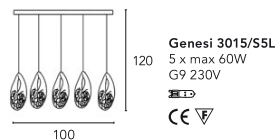

Genesis

Michele Bellesso design

Genesis 3015/S5L

Genesi 3015/S9L

Genesi 3015/A

Genesi 3015/PL

Finiture
 Finishings
 Отделки

- 05 - Bagno Cromo
- 05 - Chromium bath
- 05 - Хром (гальваническое покрытие)
- 12 - Nichel nero
- 12 - Black nickel
- 12 - Черный никель (гальваническое покрытие)
- 17 - Laccato bianco
- 17 - White lacquered
- 17 - Лакированный белый