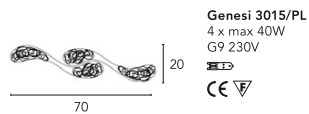

Genesis

Michele Bellesso design

Genesis 3015/S5L

Genesi 3015/S9L

Genesi 3015/A

Genesi 3015/PL

Finiture
 Finishings
 Отделки

- 05 - Bagno Cromo
- 05 - Chromium bath
- 05 - Хром (гальваническое покрытие)
- 12 - Nichel nero
- 12 - Black nickel
- 12 - Черный никель (гальваническое покрытие)
- 17 - Laccato bianco
- 17 - White lacquered
- 17 - Лакированный белый