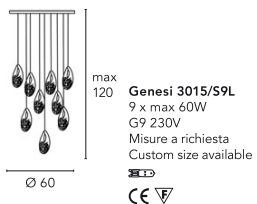

Genesis

Michele Bellesso design

Genesis 3015/S5L

Genesi 3015/S9L

Genesi 3015/A

Genesi 3015/PL

Finiture
 Finishings
 Отделки

- 05 - Bagno Cromo
- 05 - Chromium bath
- 05 - Хром (гальваническое покрытие)
- 12 - Nichel nero
- 12 - Black nickel
- 12 - Черный никель (гальваническое покрытие)
- 17 - Laccato bianco
- 17 - White lacquered
- 17 - Лакированный белый