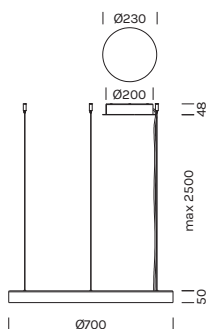

## Cavi soffitto / Cables straight to ceiling

**7341** **W 3000**

**Potenza/ Power** 1x42.6W

**Lumen** 1x4493lm

**CRI** 92

**Alimentazione/ Supply** 220Vac 50Hz

Articolo Item	Temperatura Temperature	Rosone Canopy	Corpo Body
<b>7341</b>	<b>W</b>	<b>-BI</b>	<b>-BI</b>
RS60 (1Pz)		<b>-NE</b>	<b>-NE</b>
7301 (1Pz)		<b>-BV</b>	<b>-BV</b>
		<b>-OR</b>	<b>-OR</b>
		<b>-TI</b>	<b>-TI</b>