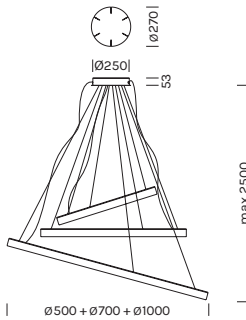

Articolo Item	Temperatura Temperature	Rosone Canopy	Corpo Body
7333	W	-BI	-BI
RS63 (1Pz)		-NE	-NE
7300 (1Pz)		-BV	-BV
7301 (1Pz)		-OR	-OR
7302 (1Pz)		-TI	-TI

Cavi soffitto / Cables straight to ceiling

7340	W 3000
Potenza/ Power	1x29.3W
Lumen	1x3089lm
CRI	92
Alimentazione/ Supply	220Vac 50Hz