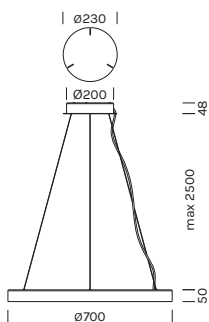

## Cavi base tonda / Cables to round canopy

<b>7330</b>	<b>W 3000</b>
<b>Potenza/ Power</b>	1x29.3W
<b>Lumen</b>	1x3089lm
<b>CRI</b>	92
<b>Alimentazione/ Supply</b>	220Vac 50Hz

Articolo Item	Temperatura Temperature	Rosone Canopy	Corpo Body
<b>7330</b>	<b>W</b>	<b>-BI</b>	<b>-BI</b>
RS61 (1Pz)		<b>-NE</b>	<b>-NE</b>
7300 (1Pz)		<b>-BV</b>	<b>-BV</b>
		<b>-OR</b>	<b>-OR</b>
		<b>-TI</b>	<b>-TI</b>

## Cavi base tonda / Cables to round canopy

<b>7331</b>	<b>W 3000</b>
<b>Potenza/ Power</b>	1x42.6W
<b>Lumen</b>	1x4493lm
<b>CRI</b>	92
<b>Alimentazione/ Supply</b>	220Vac 50Hz

Articolo Item	Temperatura Temperature	Rosone Canopy	Corpo Body
<b>7331</b>	<b>W</b>	<b>-BI</b>	<b>-BI</b>
RS61 (1Pz)		<b>-NE</b>	<b>-NE</b>
7301 (1Pz)		<b>-BV</b>	<b>-BV</b>
		<b>-OR</b>	<b>-OR</b>
		<b>-TI</b>	<b>-TI</b>