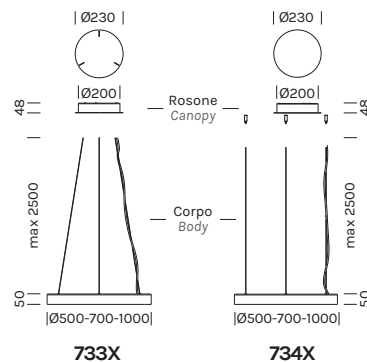

## Cavi base tonda / Cables to round canopy

<b>7330</b>	<b>W 3000</b>
<b>Potenza/ Power</b>	1x29.3W
<b>Lumen</b>	1x3089lm
<b>CRI</b>	92
<b>Alimentazione/ Supply</b>	220Vac 50Hz

Articolo Item	Temperatura Temperature	Rosone Canopy	Corpo Body
<b>7330</b>	<b>W</b>	<b>-BI</b>	<b>-BI</b>
RS61 (1Pz)		<b>-NE</b>	<b>-NE</b>
7300 (1Pz)		<b>-BV</b>	<b>-BV</b>
		<b>-OR</b>	<b>-OR</b>
		<b>-TI</b>	<b>-TI</b>

## Cavi base tonda / Cables to round canopy

<b>7331</b>	<b>W 3000</b>
<b>Potenza/ Power</b>	1x42.6W
<b>Lumen</b>	1x4493lm
<b>CRI</b>	92
<b>Alimentazione/ Supply</b>	220Vac 50Hz

Articolo Item	Temperatura Temperature	Rosone Canopy	Corpo Body
<b>7331</b>	<b>W</b>	<b>-BI</b>	<b>-BI</b>
RS61 (1Pz)		<b>-NE</b>	<b>-NE</b>
7301 (1Pz)		<b>-BV</b>	<b>-BV</b>
		<b>-OR</b>	<b>-OR</b>
		<b>-TI</b>	<b>-TI</b>

Cavi soffitto / Cables straight to ceiling

<b>7340</b>	<b>W 3000</b>
<b>Potenza/ Power</b>	1x29.3W
<b>Lumen</b>	1x3089lm
<b>CRI</b>	92
<b>Alimentazione/ Supply</b>	220Vac 50Hz

Articolo Item	Temperatura Temperature	Rosone Canopy	Corpo Body
<b>7340</b>	<b>W</b>	<b>-BI</b>	<b>-BI</b>
RS60 (1Pz)		<b>-NE</b>	<b>-NE</b>
7300 (1Pz)		<b>-BV</b>	<b>-BV</b>
		<b>-OR</b>	<b>-OR</b>
		<b>-TI</b>	<b>-TI</b>

## Cavi soffitto / Cables straight to ceiling

**7341** **W 3000**

**Potenza/ Power** 1x42.6W

**Lumen** 1x4493lm

**CRI** 92

**Alimentazione/ Supply** 220Vac 50Hz

Articolo Item	Temperatura Temperature	Rosone Canopy	Corpo Body
<b>7341</b>	<b>W</b>	<b>-BI</b>	<b>-BI</b>
RS60 (1Pz)		<b>-NE</b>	<b>-NE</b>
7301 (1Pz)		<b>-BV</b>	<b>-BV</b>
		<b>-OR</b>	<b>-OR</b>
		<b>-TI</b>	<b>-TI</b>