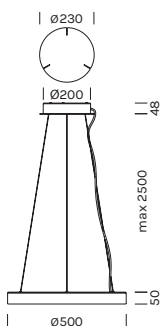

# GAVIN

ferro, metacrilato  
fascio di luce verso il basso

iron, methacrylate  
downward beam of light

## Cavi base tonda / Cables to round canopy

<b>7330</b>	<b>W 3000</b>
<b>Potenza/ Power</b>	1x29.3W
<b>Lumen</b>	1x3089lm
<b>CRI</b>	92
<b>Alimentazione/ Supply</b>	220Vac 50Hz

Articolo Item	Temperatura Temperature	Rosone Canopy	Corpo Body
<b>7330</b>	<b>W</b>	<b>-BI</b>	<b>-BI</b>
RS61 (1Pz)		<b>-NE</b>	<b>-NE</b>
7300 (1Pz)		<b>-BV</b>	<b>-BV</b>
		<b>-OR</b>	<b>-OR</b>
		<b>-TI</b>	<b>-TI</b>

## Cavi base tonda / Cables to round canopy

<b>7331</b>	<b>W 3000</b>
<b>Potenza/ Power</b>	1x42.6W
<b>Lumen</b>	1x4493lm
<b>CRI</b>	92
<b>Alimentazione/ Supply</b>	220Vac 50Hz

Articolo Item	Temperatura Temperature	Rosone Canopy	Corpo Body
<b>7331</b>	<b>W</b>	<b>-BI</b>	<b>-BI</b>
RS61 (1Pz)		<b>-NE</b>	<b>-NE</b>
7301 (1Pz)		<b>-BV</b>	<b>-BV</b>
		<b>-OR</b>	<b>-OR</b>
		<b>-TI</b>	<b>-TI</b>