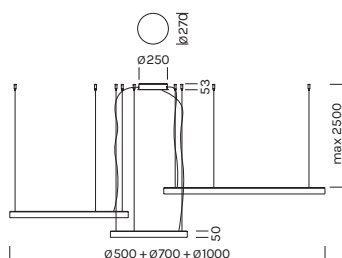

## Cavi soffitto / Cables straight to ceiling

**7342** **W 3000**

**Potenza/ Power** 1x63.0W

**Lumen** 1x6646lm

**CRI** 92

**Alimentazione/ Supply** 220Vac 50Hz

Articolo Item	Temperatura Temperature	Rosone Canopy	Corpo Body
<b>7342</b>	<b>W</b>	<b>-BI</b>	<b>-BI</b>
RS60 (1Pz)		<b>-NE</b>	<b>-NE</b>
7302 (1Pz)		<b>-BV</b>	<b>-BV</b>
		<b>-OR</b>	<b>-OR</b>
		<b>-TI</b>	<b>-TI</b>

## Cavi soffitto / Cables straight to ceiling

**7343** **W 3000**

**Potenza/ Power** 1x29.3W | 1x42.6W | 1x63.0W

**Lumen** 1x3089lm | 1x4493lm | 1x6646lm

**CRI** 92

**Alimentazione/ Supply** 220Vac 50Hz

Articolo Item	Temperatura Temperature	Rosone Canopy	Corpo Body
<b>7343</b>	<b>W</b>	<b>-BI</b>	<b>-BI</b>
RS62 (1Pz)		<b>-NE</b>	<b>-NE</b>
7300 (1Pz)		<b>-BV</b>	<b>-BV</b>
7301 (1Pz)		<b>-OR</b>	<b>-OR</b>
7302 (1Pz)		<b>-TI</b>	<b>-TI</b>

Il codice prodotto si compone mettendo uno dopo l'altro, da sinistra a destra, i dati nelle colonne gialle, es: 1111M12-AA  
The product code is created by putting in sequence the data under the yellow columns from left to right, e.g:1111M12-AA