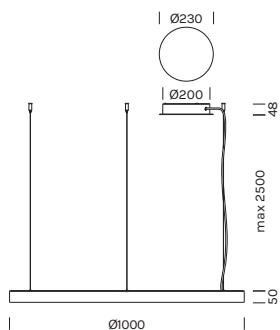

## Cavi soffitto / Cables straight to ceiling

**7341** **W 3000**

**Potenza/ Power** 1x42.6W

**Lumen** 1x4493lm

**CRI** 92

**Alimentazione/ Supply** 220Vac 50Hz

Articolo Item	Temperatura Temperature	Rosone Canopy	Corpo Body
<b>7341</b>	<b>W</b>	<b>-BI</b>	<b>-BI</b>
RS60 (1Pz)		<b>-NE</b>	<b>-NE</b>
7301 (1Pz)		<b>-BV</b>	<b>-BV</b>
		<b>-OR</b>	<b>-OR</b>
		<b>-TI</b>	<b>-TI</b>

## Cavi soffitto / Cables straight to ceiling

**7342** **W 3000**

**Potenza/ Power** 1x63.0W

**Lumen** 1x6646lm

**CRI** 92

**Alimentazione/ Supply** 220Vac 50Hz

Articolo Item	Temperatura Temperature	Rosone Canopy	Corpo Body
<b>7342</b>	<b>W</b>	<b>-BI</b>	<b>-BI</b>
RS60 (1Pz)		<b>-NE</b>	<b>-NE</b>
7302 (1Pz)		<b>-BV</b>	<b>-BV</b>
		<b>-OR</b>	<b>-OR</b>
		<b>-TI</b>	<b>-TI</b>

## Cavi soffitto / Cables straight to ceiling

**7343** **W 3000**

**Potenza/ Power** 1x29.3W | 1x42.6W | 1x63.0W

**Lumen** 1x3089lm | 1x4493lm | 1x6646lm

**CRI** 92

**Alimentazione/ Supply** 220Vac 50Hz

Articolo Item	Temperatura Temperature	Rosone Canopy	Corpo Body
<b>7343</b>	<b>W</b>	<b>-BI</b>	<b>-BI</b>
RS62 (1Pz)		<b>-NE</b>	<b>-NE</b>
7300 (1Pz)		<b>-BV</b>	<b>-BV</b>
7301 (1Pz)		<b>-OR</b>	<b>-OR</b>
7302 (1Pz)		<b>-TI</b>	<b>-TI</b>