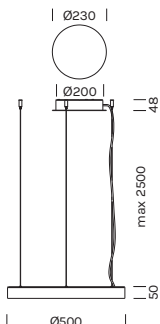

Articolo Item	Temperatura Temperature	Rosone Canopy	Corpo Body
7340	W	-BI	-BI
RS60 (1Pz)		-NE	-NE
7300 (1Pz)		-BV	-BV
		-OR	-OR
		-TI	-TI

Il codice prodotto si compone mettendo uno dopo l'altro, da sinistra a destra, i dati nelle colonne gialle, es: 1111M12-AA
The product code is created by putting in sequence the data under the yellow columns from left to right, e.g:1111M12-AA