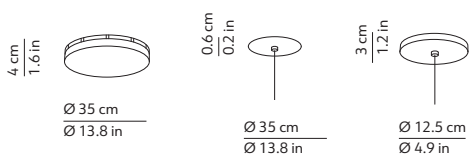

This lamp must be disposed in conformity with the EU directive
Apparecchio di illuminazione da smaltire secondo la direttiva EU

CODES AND DIMENSIONS / CODICI E DIMENSIONI

FLOW

506428N / US

PACKAGING / IMBALLO

Volume: 0.03 m³ / 1.059 ft³
Gross weight: 2.5 kg / 5.51 lbs

ACCESSORIES

500500N / US
500501N / US
500517N / US

Volume: 0.002 m³ / 0.070 ft³
Gross weight: 1.03 kg / 2.27 lbs

Volume: 0.001 m³ / 0.035 ft³
Gross weight: 0.25 kg / 0.55 lbs

LEAF

506430N

Volume: 0.01 m³ / 0.353 ft³
Gross weight: 1.62 kg / 3.57 lbs

White / Bianco

Opal diffuser made of two layers of blown glass
Diffusore in vetro opale soffiato incamiciato

Metallic coated structure
Struttura in metallo verniciato

ROUND CANOPY

Canopy - diam. 4.9in h. 1.2in
black
fixed to the ceiling with not provided screws (2-4)
Rosone - diam. 12.5cm h. 3cm
nero
fissato a soffitto con tasselli (2-4) non forniti

Black cord set - length ca. 70.9 in
different lengths on request
Cavo di alimentazione nero - lunghezza ca. 180 cm
altre lunghezze su richiesta