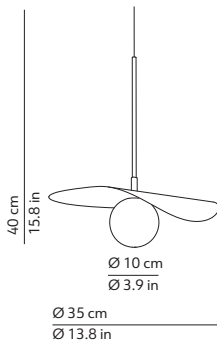

This lamp must be disposed in conformity with the EU directive
Apparecchio di illuminazione da smaltire secondo la direttiva EU

CODES AND DIMENSIONS / CODICI E DIMENSIONI

FLOW

506428N / US

PACKAGING / IMBALLO

Volume: 0.03 m³ / 1.059 ft³
Gross weight: 2.5 kg / 5.51 lbs

ACCESSORIES

500500N / US
500501N / US
500517N / US

Volume: 0.002 m³ / 0.070 ft³
Gross weight: 1.03 kg / 2.27 lbs

Volume: 0.001 m³ / 0.035 ft³
Gross weight: 0.25 kg / 0.55 lbs

LEAF

506430N

Volume: 0.01 m³ / 0.353 ft³
Gross weight: 1.62 kg / 3.57 lbs

White / Bianco

Opal diffuser made of two layers of blown glass
Diffusore in vetro opale soffiato incamiciato

Metallic coated structure
Struttura in metallo verniciato

ROUND CANOPY

Canopy - diam. 4.9in h. 1.2in
black
fixed to the ceiling with not provided screws (2-4)
Rosone - diam. 12.5cm h. 3cm
nero
fissato a soffitto con tasselli (2-4) non forniti

Black cord set - length ca. 70.9 in
different lengths on request
Cavo di alimentazione nero - lunghezza ca. 180 cm
altre lunghezze su richiesta