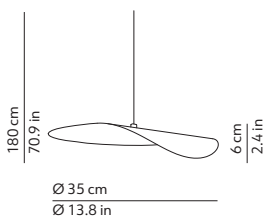

This lamp must be disposed in conformity with the EU directive
Apparecchio di illuminazione da smaltire secondo la direttiva EU

CODES AND DIMENSIONS / CODICI E DIMENSIONI

FLOW

506428N / US

PACKAGING / IMBALLO

Volume: 0.03 m³ / 1.059 ft³
Gross weight: 2.5 kg / 5.51 lbs

ACCESSORIES

500500N / US
500501N / US
500517N / US

Volume: 0.002 m³ / 0.070 ft³
Gross weight: 1.03 kg / 2.27 lbs

Volume: 0.001 m³ / 0.035 ft³
Gross weight: 0.25 kg / 0.55 lbs

LEAF

506430N

Volume: 0.01 m³ / 0.353 ft³
Gross weight: 1.62 kg / 3.57 lbs

White / Bianco

Opal diffuser made of two layers of blown glass
Diffusore in vetro opale soffiato incamiciato

Metallic coated structure
Struttura in metallo verniciato

ROUND CANOPY

Canopy - diam. 4.9in h. 1.2in
black
fixed to the ceiling with not provided screws (2-4)
Rosone - diam. 12.5cm h. 3cm
nero
fissato a soffitto con tasselli (2-4) non forniti

Black cord set - length ca. 70.9 in
different lengths on request
Cavo di alimentazione nero - lunghezza ca. 180 cm
altre lunghezze su richiesta