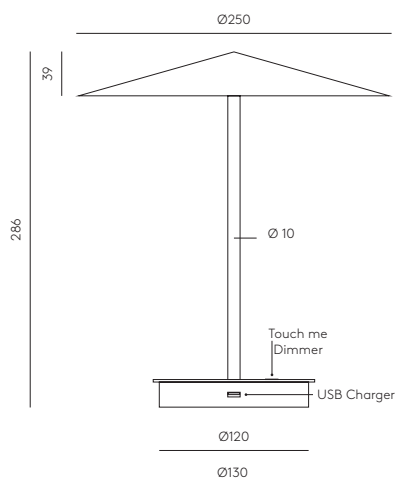

TEC

EN

MATERIALS

Steel

FINISHES

Base:
Matt black

Tulip:
Matt brass
Matt white

Body:
Matt brass

Tulip color change options in page X

SPECIFICATIONS (UE)

Portable lamp, Type C Charger
Led Max. 3W, 3000K, 300lm
Touch-me dimmer switch2
Core USB-C cord 1000mm
Lithium Battery 4800mHa
TTL.H. 286mm

ENERGY LABEL

A ++

ES

MATERIALES

Acero

ACABADOS

Base:
Negro Mate

Tulipa:
Oro mate
Blanco mate

Cuerpo:
Oro mate

Posibilidad cambio color tulipa. Ver página X

ESPECIFICACIONES (UE)

Lámpara portátil
Cargador tipo C
Led Max. 3W, 3000K, 300lm
Touch-me dimmer switch2
Cable Core USB-C 1000mm
Batería de litio 4800mHa
TTL.H. 286mm

CLASIFICACIÓN ENERGÉTICA

A ++