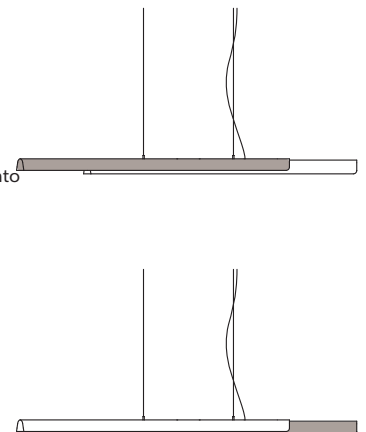

STRUCTURE / STRUTTURA

- Wood finish / Finitura legno
  Matt / Opaco
- Concrete finish / Finitura cemento
  Matt / Opaco
- Copper / Rame
  Matt / Opaco
- Dark grey / Grigio scuro
  Matt / Opaco
- Sand / Sabia
  Matt / Opaco