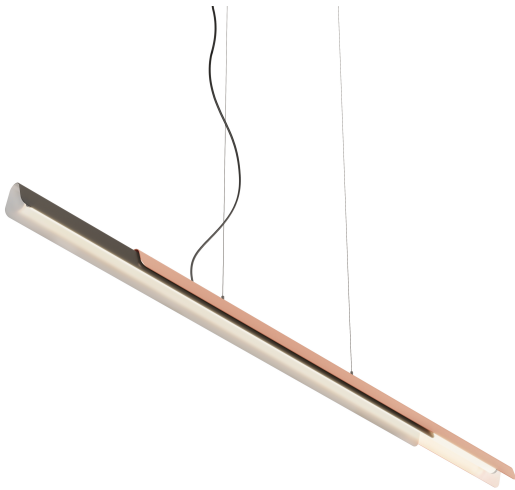

EN: Suspension lamp with opal diffuser. Metallic coated structure available in six colour configurations.

IT: Lampada a sospensione con diffusore opalino. Struttura in metallo verniciato, disponibile in sei configurazioni di colore.