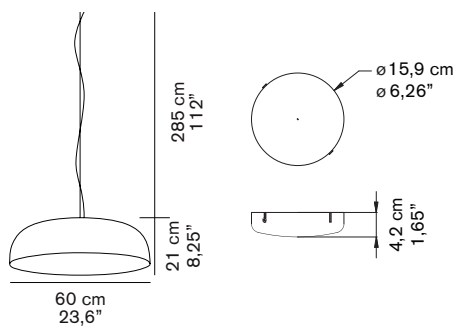

### DIMENSIONS

### PACKAGING

dimensions 65x65x27 cm / 25,6"x25,6"x10,6"  
volume 0,114 m<sup>3</sup> / 4,02 ft<sup>3</sup>  
weight 8,5 kg / 18,7 lb