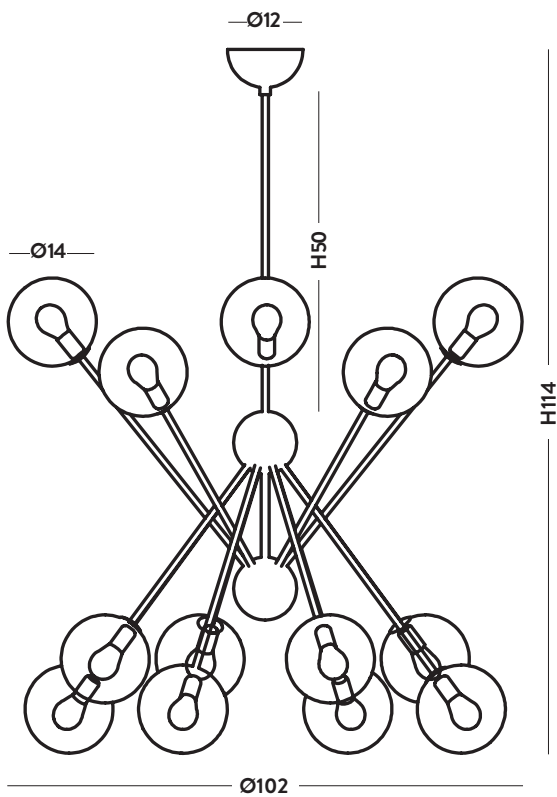

### SCARLETT

**Design:** Alberto Manzoni e Pietro Tucci

**Typology:** Hanging lamp and wall lamp

**Product code:** AP1491.1L, 1493.4+4/8L, 1493.6+6/12L, 1493.8+8/16L

**Products details:** Additional compositions on demand.  
Structure available: brushed brass (01), brushed bronze (02).

## AP1491.1L

Wall lamp

L14 cm - P21 cm - H30 cm

1 E14 x max 42W 220-240V

CE IP20 1m

## 1493.4+4/8L

Chandelier

Ø60 cm - H72 cm

8 E14 x max 42W 220-240V

CE IP20 1m

### 1493.6+6/12L

Chandelier

Ø80 cm - H98 cm

 12 E14 x max 42W 220-240V

CE IP20 1m