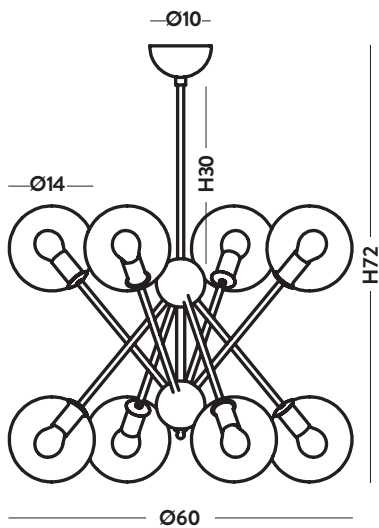

### SCARLETT

**Design:** Alberto Manzoni e Pietro Tucci

**Typology:** Hanging lamp and wall lamp

**Product code:** AP1491.1L, 1493.4+4/8L, 1493.6+6/12L, 1493.8+8/16L

**Products details:** Additional compositions on demand.  
Structure available: brushed brass (01), brushed bronze (02).

## AP1491.1L

Wall lamp

L14 cm - P21 cm - H30 cm

1 E14 x max 42W 220-240V

CE IP20 1m

## 1493.4+4/8L

Chandelier

Ø60 cm - H72 cm

8 E14 x max 42W 220-240V

CE IP20 1m

### 1493.6+6/12L

Chandelier

Ø80 cm - H98 cm

 12 E14 x max 42W 220-240V

CE IP20 1m