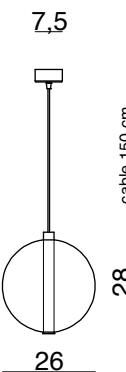

XXL1293.1L

Hanging lamp

Glass Ø26 cm - Cable 150 cm

G9 1 x max 33W 230V

CE IP20 1m