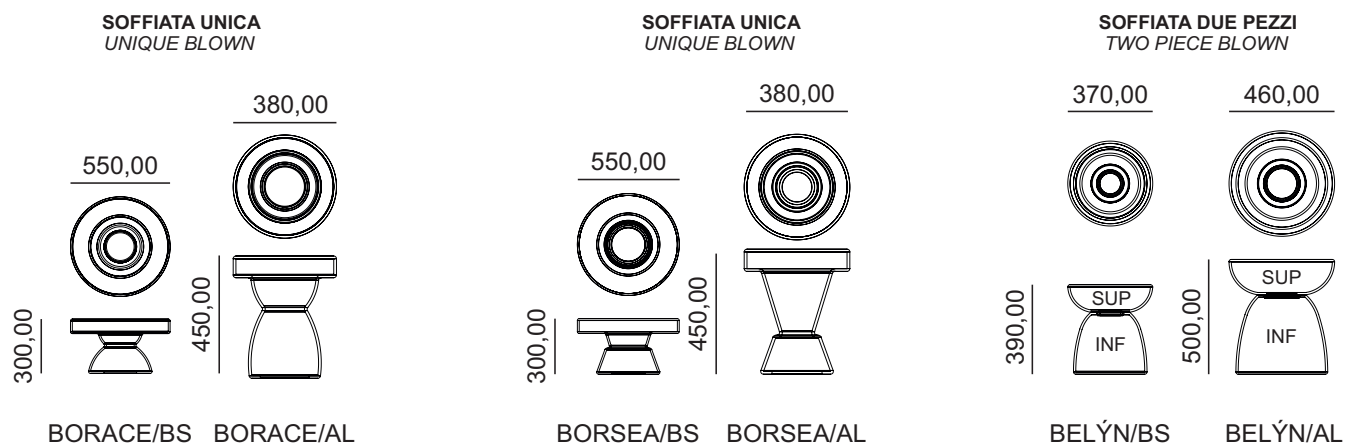

TAVOLINO IN VETRO FATTO A MANO HANDMADE GLASS TABLE

DESIGN: Raffaello Laiti

FATTO IN ITALIA
MADE IN ITALY

Serie di tavolini in vetro soffiato nei colori:
Ambra, fumè, verde pavone, trasparente seta, grigio
acciaio, pulegoso.

Series of blown glass tables in the following colours:
Amber, smoky, peacock green, transparent silk,
steel grey, pulegoso.

Misure in millimetri/
Measurements in millimeters

Vetro Glass

Ambra <i>Amber</i>	Fumè <i>Smoked</i>	Grigio Acciaio <i>Steel Grey</i>	Trasparente Seta Internamente <i>Transparent Silk Silk Internally</i>	Verde Pavone <i>Peacock Green</i>
				
- BORACE/BS/T/AM - BORACE/AL/T/AM	- BORACE/BS/T/FM - BORACE/AL/T/FM	- BORACE/BS/T/G-A - BORACE/AL/T/G-A	- BORACE/BS/T/TR-A - BORACE/AL/T/TR-A	- BORACE/BS/T/V-P - BORACE/AL/T/V-P
- BORSEA/BS/T/AM - BORSEA/AL/T/AM	- BORSEA/BS/T/FM - BORSEA/AL/T/FM	- BORSEA/BS/T/G-A - BORSEA/AL/T/G-A	- BORSEA/BS/T/TR-A - BORSEA/AL/T/TR-A	- BORSEA/BS/T/V-P - BORSEA/AL/T/V-P
- BELÝN/BS/T/AM - BELÝN/AL/T/AM	- BELÝN/BS/T/FM - BELÝN/AL/T/FM	- BELÝN/BS/T/G-A - BELÝN/AL/T/G-A	- BELÝN/BS/T/TR-A - BELÝN/AL/T/TR-A	- BELÝN/BS/T/V-P - BELÝN/AL/T/V-P

Vetro Pulegoso
Pulegoso Glass

COLORE VETRO INFERIORE (INF)
SOLO PER MODELLI: BELÝN
LOWER GLASS COLOR (INF)
ONLY FOR MODELS: BELÝN