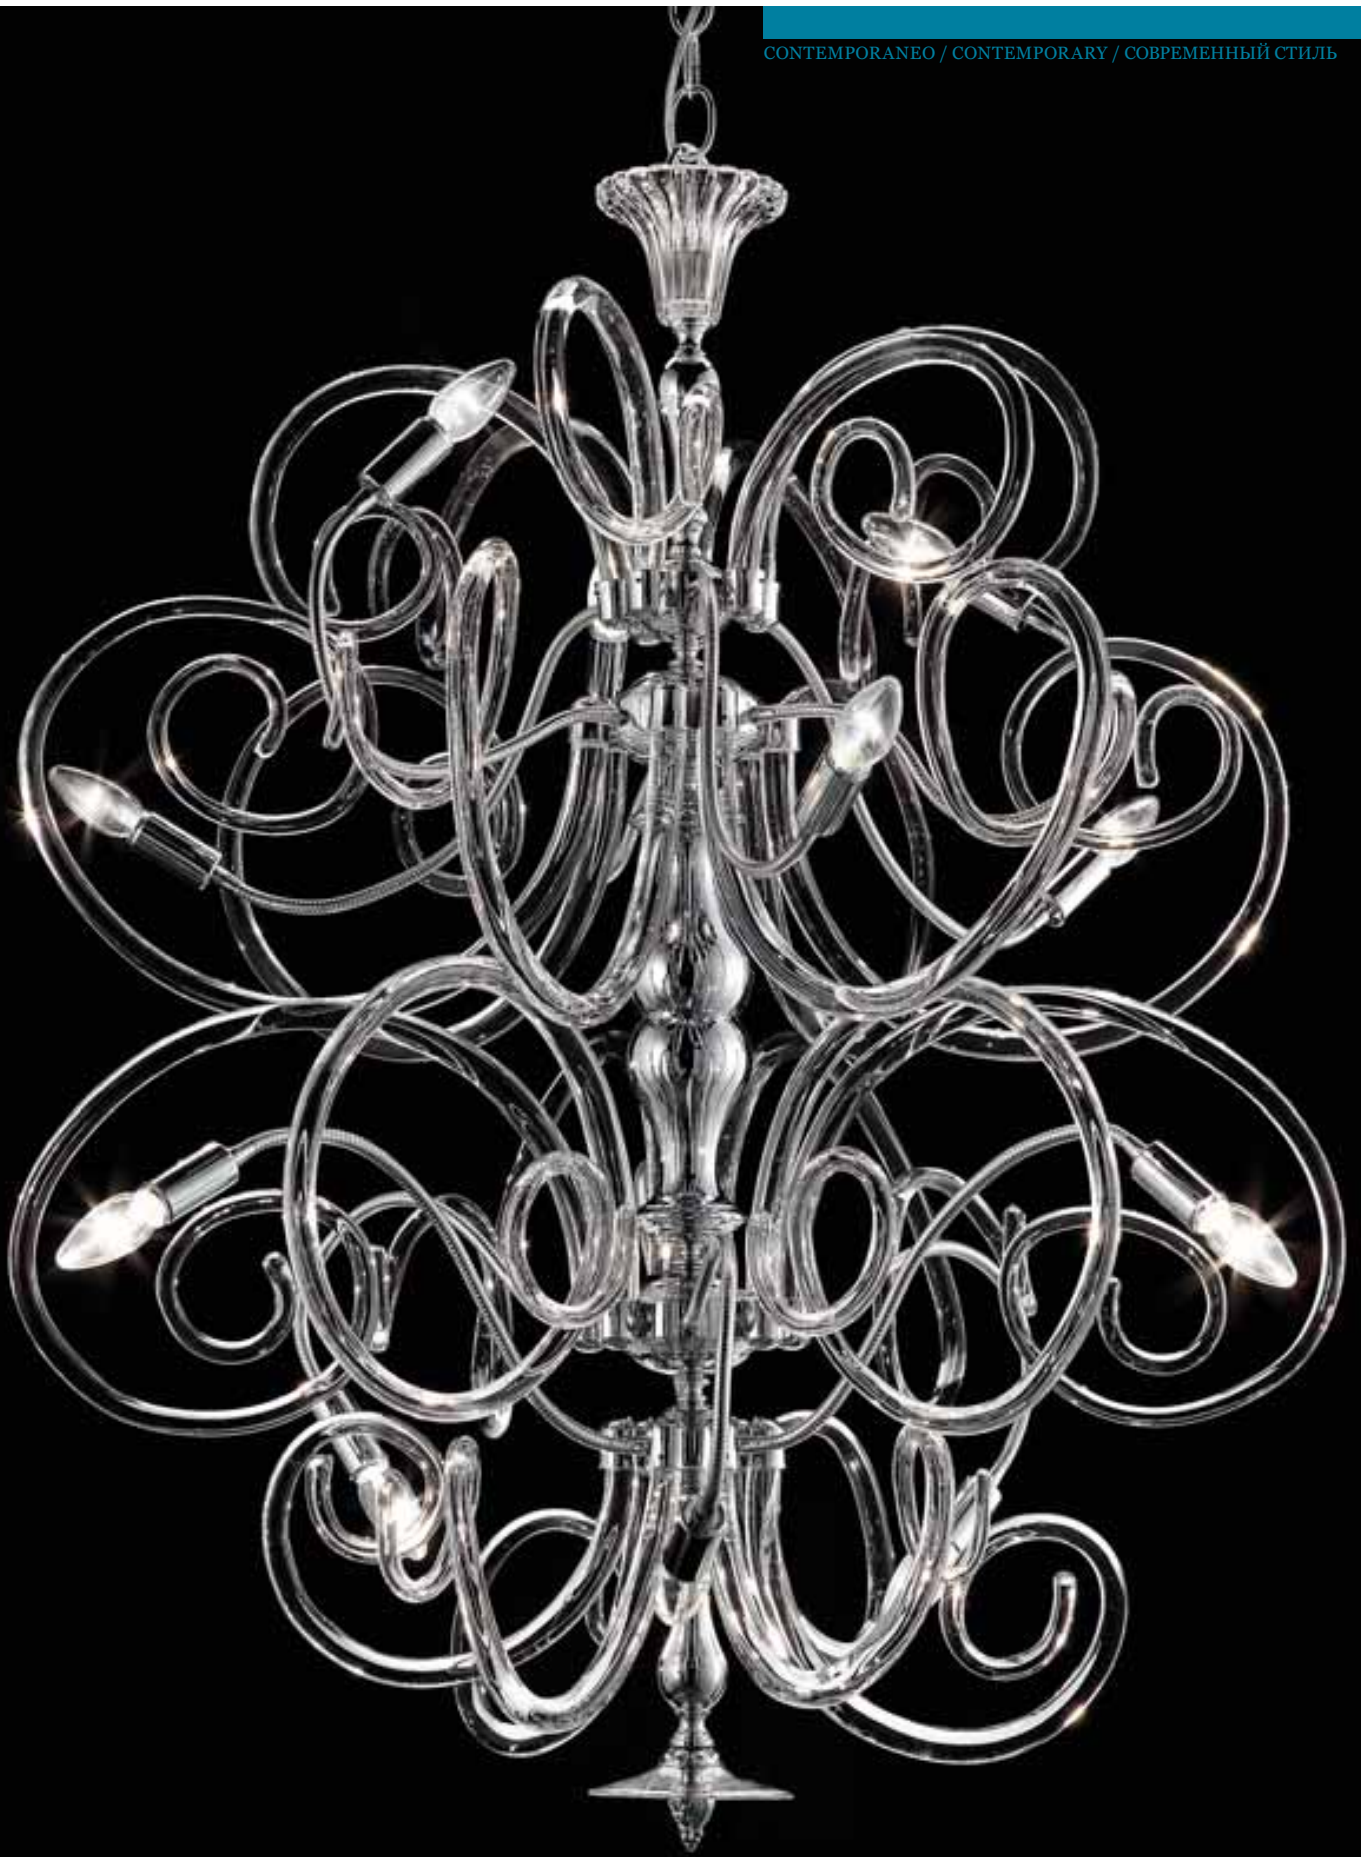

# Vanity

*Michele Bellesso design*

Vanity 1806/L6L

Vanity 1806/L12L

Vanity 1806/A3L

**Vanity 1806/L12L**  
12 x max 60W  
E14 230V

**Vanity 1806/L6L**  
6 x max 60W  
E14 230V

**Vanity 1806/A3L**  
3 x max 60W  
E14 230V

**Finiture  
Finishings  
Отделки**

05 - Bagno Cromo  
05 - Chromium bath  
05 - Хром (гальваническое покрытие)

12 - Nichel nero  
12 - Black nickel  
12 - Чёрный никель (гальваническое покрытие)

**Vetri  
Glass  
Стекло**

V01 - Cristallo  
V01 - Crystal  
V01 - Прозрачный