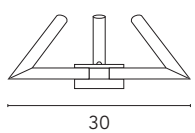

# Stark

*Michele Bellesso design*

Stark 3030/L10L

Stark 3030/LT

**Stark 3030/L10L**  
 10 x max 40W  
 G9 230V  
  
 CE  

**Stark 3030/A3L**  
 3 x max 40W  
 G9 230V  
  
 CE  

**Stark 3030/LT**  
 3 x max 40W  
 G9 230V  
  
 CE   