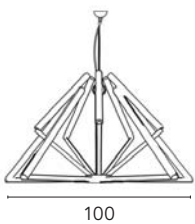

# Stark

*Michele Bellesso design*

Stark 3030/L10L

Stark 3030/LT

**Stark 3030/L10L**  
 10 x max 40W  
 G9 230V  
  
 CE  

**Stark 3030/A3L**  
 3 x max 40W  
 G9 230V  
  
 CE  

**Stark 3030/LT**  
 3 x max 40W  
 G9 230V  
  
 CE   

**Vetri**  
**Glass**  
**Стекло**

V01 - Cristallo  
V01 - Crystal  
V01 - Прозрачный