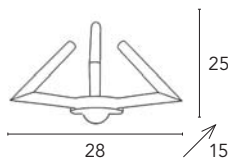

# Stark

*Michele Bellesso design*

Stark 3030/L10L

Stark 3030/LT

**Stark 3030/L10L**  
 10 x max 40W  
 G9 230V  
  
 CE  

**Stark 3030/A3L**  
 3 x max 40W  
 G9 230V  
  
 CE  

**Stark 3030/LT**  
 3 x max 40W  
 G9 230V  
  
 CE   