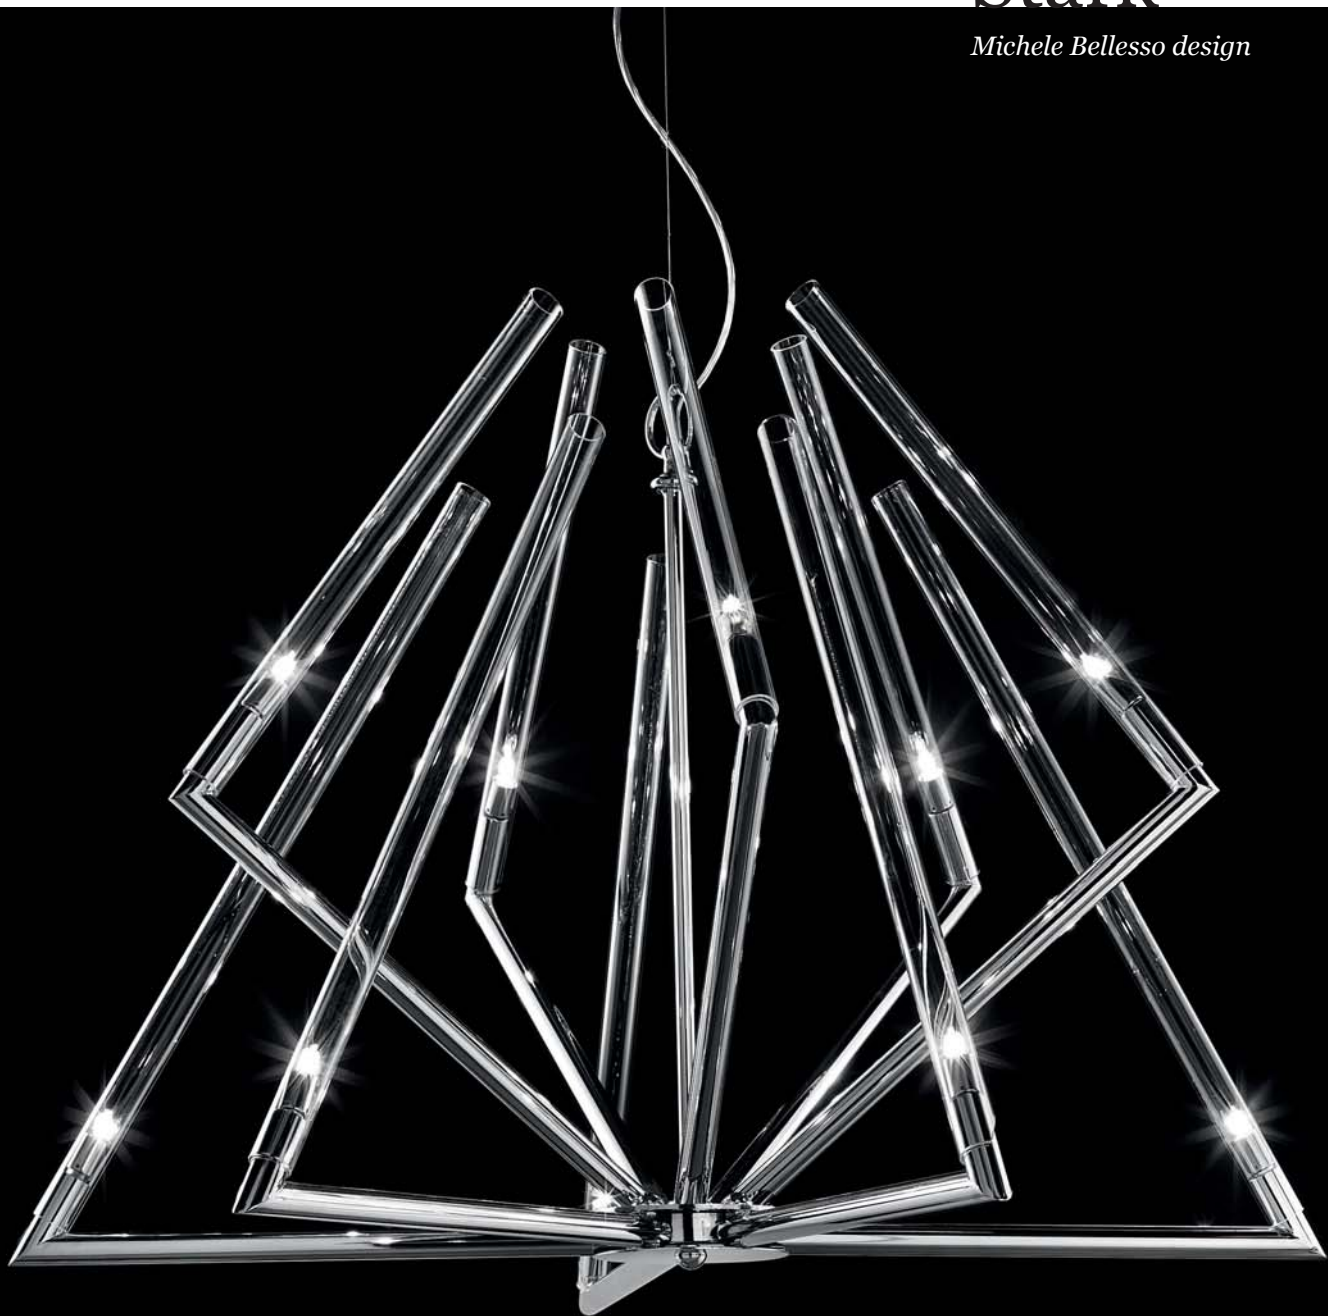

# Stark

*Michele Bellesso design*

Stark 3030/L10L

Stark 3030/LT

**Stark 3030/L10L**  
 10 x max 40W  
 G9 230V  
  
 CE  

**Stark 3030/A3L**  
 3 x max 40W  
 G9 230V  
  
 CE  

**Stark 3030/LT**  
 3 x max 40W  
 G9 230V  
  
 CE   

**Vetri**  
**Glass**  
**Стекло**

V01 - Cristallo  
V01 - Crystal  
V01 - Прозрачный