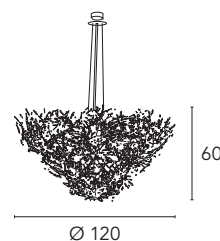

Ispirazione

Michele Bellesso design

Ispirazione 1350/S13L

Ispirazione 1350/S9L

Ispirazione 1350/PL8L

Ispirazione 1350/A2L

Ispirazione 1350/P

Ispirazione 1350/S13L
13 x max 60W
E14 230V

Ispirazione 1350/S9L
9 x max 60W
E14 230V

Ispirazione 1350/PL8L
8 x max 60W
E14 230V

Ispirazione 1350/A2L
2 x max 60W
E14 230V

Ispirazione 1350/P
3 x max 100W
E27 230V

**Finiture
Finishings
Отделки**

- 
12 - Nichel nero
12 - Black nickel
12 - Чёрный никель (гальваническое покрытие)
- 
05 - Bagno Cromo
05 - Chromium bath
05 - Хром (гальваническое покрытие)
- 
06 - Bagno oro
06 - Gold bath
06 - Золото (гальваническое покрытие)