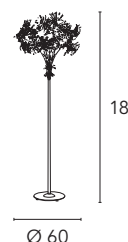

Ispirazione

Michele Bellesso design

Ispirazione 1350/S13L

Ispirazione 1350/S9L

Ispirazione 1350/PL8L

Ispirazione 1350/A2L

Ispirazione 1350/P

Ispirazione 1350/S13L
13 x max 60W
E14 230V

Ispirazione 1350/S9L
9 x max 60W
E14 230V

Ispirazione 1350/PL8L
8 x max 60W
E14 230V

Ispirazione 1350/A2L
2 x max 60W
E14 230V

Ispirazione 1350/P
3 x max 100W
E27 230V

**Finiture
Finishings
Отделки**

- 
12 - Nichel nero
12 - Black nickel
12 - Чёрный никель (гальваническое покрытие)
- 
05 - Bagno Cromo
05 - Chromium bath
05 - Хром (гальваническое покрытие)
- 
06 - Bagno oro
06 - Gold bath
06 - Золото (гальваническое покрытие)