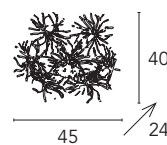

Ispirazione

Michele Bellesso design

Ispirazione 1350/S13L

Ispirazione 1350/S9L

Ispirazione 1350/PL8L

Ispirazione 1350/A2L

Ispirazione 1350/P

Ispirazione 1350/S13L
13 x max 60W
E14 230V

Ispirazione 1350/S9L
9 x max 60W
E14 230V

Ispirazione 1350/PL8L
8 x max 60W
E14 230V

Ispirazione 1350/A2L
2 x max 60W
E14 230V

Ispirazione 1350/P
3 x max 100W
E27 230V

**Finiture
Finishings
Отделки**

- 
12 - Nichel nero
12 - Black nickel
12 - Чёрный никель (гальваническое покрытие)
- 
05 - Bagno Cromo
05 - Chromium bath
05 - Хром (гальваническое покрытие)
- 
06 - Bagno oro
06 - Gold bath
06 - Золото (гальваническое покрытие)