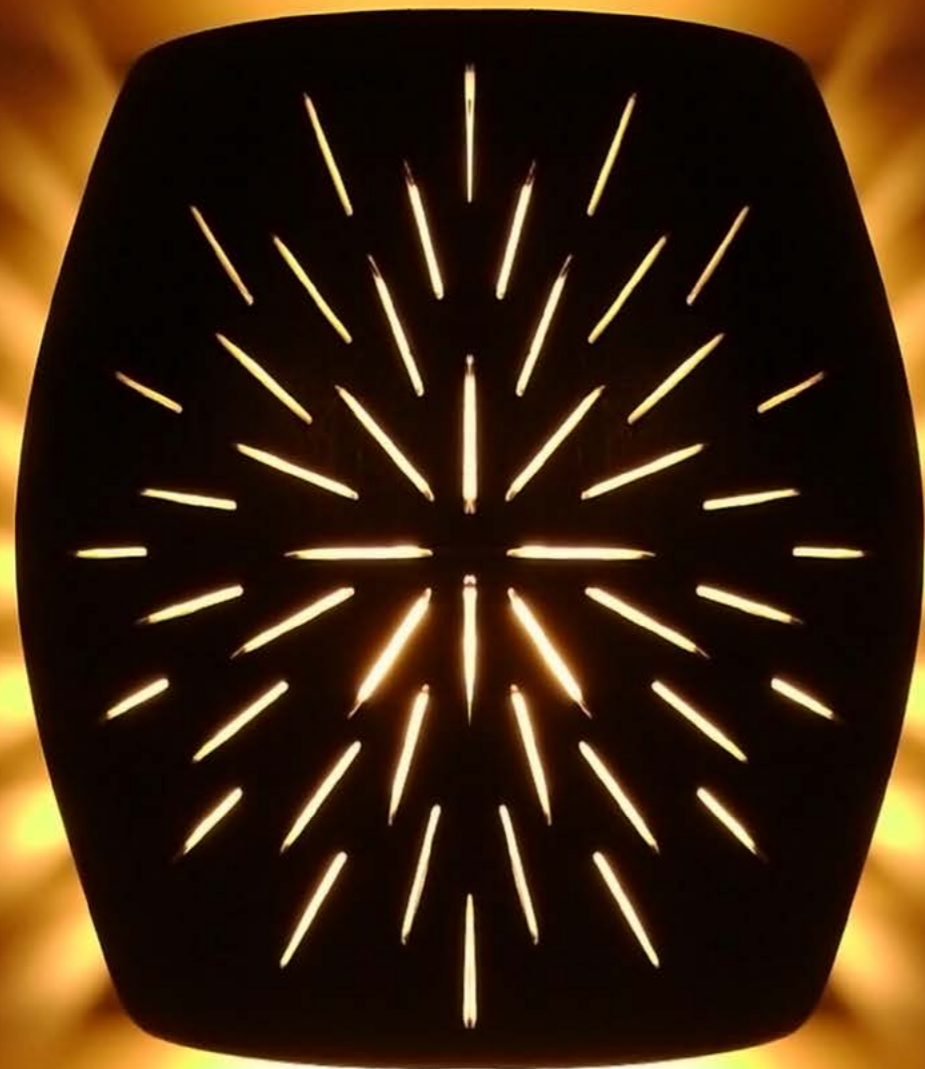

# BELINDA

WALL SCENCE BELINDA	APPLIQUE MURALE BELINDA
MATERIAL: CERAMIC AND GLASS	MATIÈRE: CÉRAMIQUE ET VERRE
LAMP: 1 X E26 MAX. 100W 120V OR 230V	LAMPE: 1 X E26 MAX. 100W 120V OU 230V
USE: INDOOR	UTILISATION: INTÉRIEUR
WEIGHT 3.97 LB	POIDS 3.97 LB
COLORS	COULEURS
WHITE CODE A213	BLANC CODE A213
TERRACOTTA CODE A841	TERRE CUITE CODE A 841
SAND CODE A287	BEIGE TAUPE CODE A287
COFFEE CODE A403	CAFÉ CODE A403