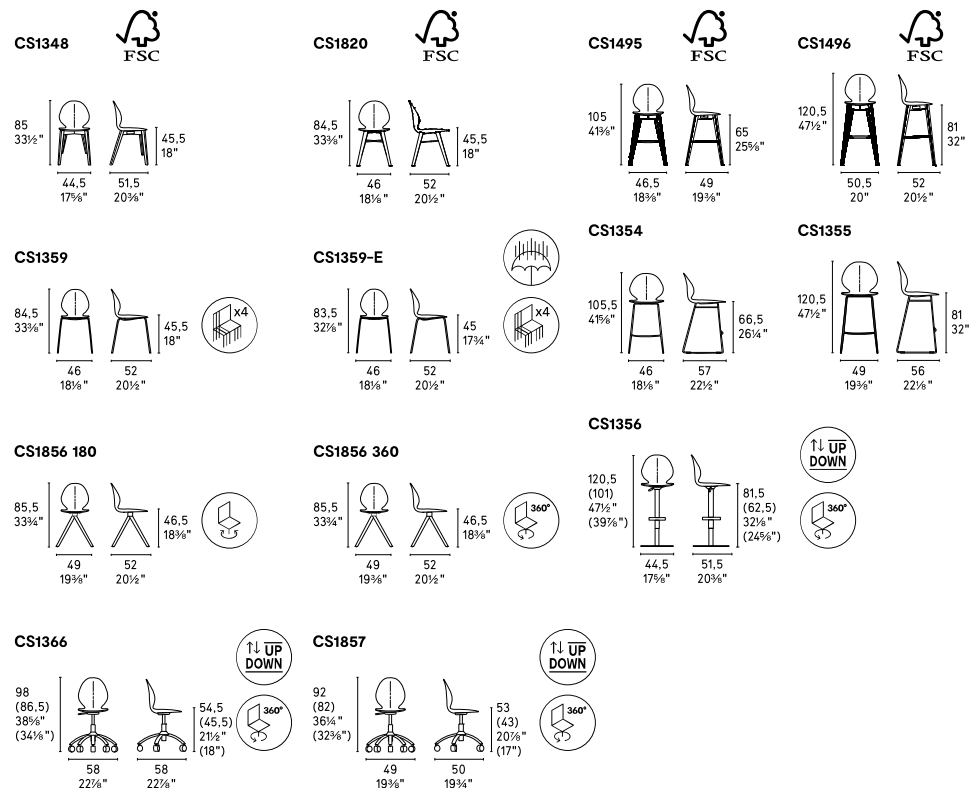

Basil sedia / chair CS1359 P27P / P27P P2L / P2L P28P / P28P P151 / P151 P3L / P3L • Balance tavolo / table CS4121-FD P94 / P94

# Basil

*design by* Mr Smith Studio / Calligaris Studio

Basil sedia / chair CS1359-E P95 / P3L  
 Suber vassoio / tray CS7235  
 Flask vaso / vase CS7242

NOTA Per le combinazioni disponibili consultare il listino prezzi · NOTE Please check all available combinations in the price list.